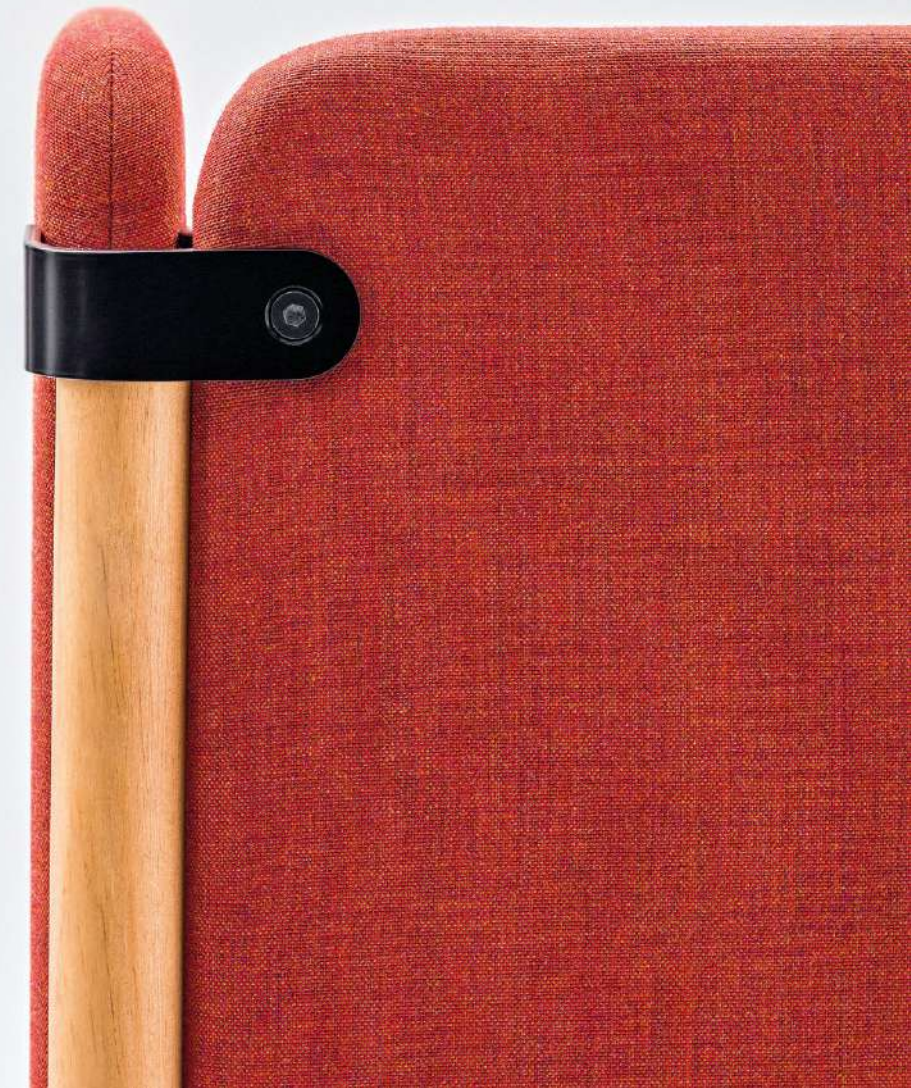

Wall ist ein einfacher, aber leistungsstarker akustischer Schirm, der Ihren Raum in eine lärngeschützte Umgebung mit einmaligen schalldämmenden und schallabsorbierenden Eigenschaften verwandelt.

PL

Wall to prosty, lecz bardzo skuteczny ekran akustyczny o niezrównanych właściwościach tłumienia i pochłaniania dźwięku, który zamieni Twój pokój w środowisko wolne od hałasu.

Wall can be used as a single screen or as several screens put together with our strong metal connectors or thanks to our connecting tubes (available in metal, wood or fabric). Want to reduce noise but also spark creativity? Add a glass writing board. Want to move it around? Add a set of wheels.

DE

Wall kann als Einzelschirm oder in einer Gruppe aus mehreren Screens, die mit unseren starken Metallverbindern oder Verbindungsröhren (in Metall, Holz oder Stoff erhältlich), zusammengefügt werden, zum Einsatz kommen. Sie möchten die Geräuschkulisse dämpfen, aber auch Kreativität freisetzen? Fügen Sie eine Glas-Schreibtafel hinzu. Sie wollen die Akustikschirme oft versetzen und dazu beweglich halten? Fügen Sie einfach Rollen hinzu.

PL

Ścianek Wall można używać jako pojedynczych ekranów albo łączyć je ze sobą za pomocą naszych mocnych metalowych łączników oraz rurek łączących (wykonanych z metalu, drewna lub tkaniny). Aby zredukować hałas jednocześnie pobudzając kreatywność, dodaj szklaną tablicę do pisania. Zestaw kółek pozwoli dowolnie ją przestawiać.