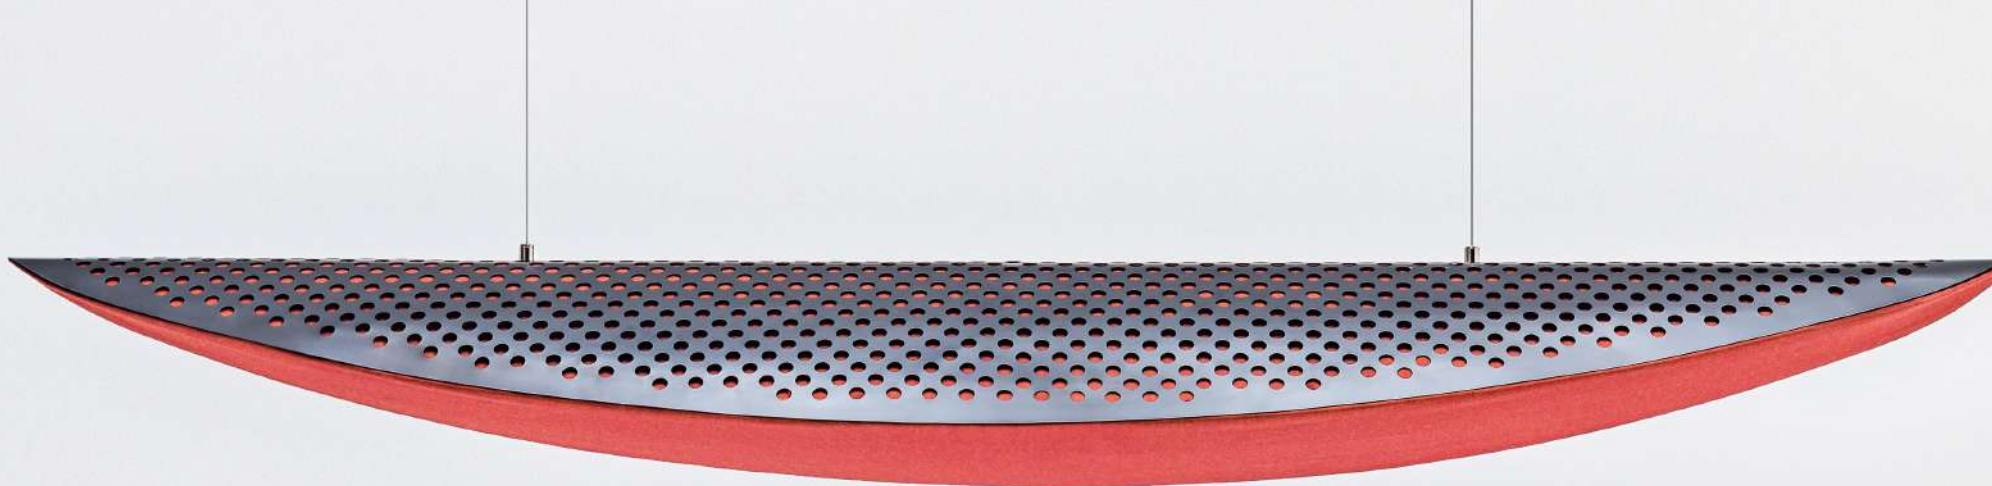

PL

Dyskretny, malowniczy i falisty Shell łączy wyjątkowe cechy akustyczne oraz łatwość dopasowania i instalacji z niesamowitym wyglądem.

Design by Jakub Sobiepanek

Corners in a room are undeniably tricky, hard to fill and decorate. Shell redefines their use, giving them not only a stylish edge but, above all, an acoustic function. Hanged on a ceiling, Shell looks stunning, almost like a piece of modern art. While its front can be upholstered in a variety of fabrics, its metal back is always painted in one of our carefully chosen colors.

DE

Raumecken sind immer knifflig, schwer zu füllen und zu dekorieren. Mit Shell wird ihre Nutzung neu definiert und ihnen wird nicht nur eine stilvolle Note verliehen, sondern vor allem eine akustische Funktion zugewiesen. Von der Decke abgehängt, wirkt Shell fast wie ein moderne Kunstwerk. Die Vorderseite kann mit einer Vielzahl von Stoffen gepolstert werden, die Metall-Rückseite wird dagegen immer in einer von uns sorgfältig ausgewählten Farben lackiert.

Ceiling

Corner

Although being lightweight and quiet, Shell maintains a graphic presence due to its signature curved shape, upholstered front & metal back. Shell is not only beautiful. It is also a powerful acoustic panel built for optimum noise reduction, featuring the best absorbing material to deliver maximum performance.

PL

Lekka i spokojna forma Shell zaznacza swoją malowniczą obecność przez wyjątkowy, falisty kształt, tapicerowany spód oraz metalowy grzbiet. Shell to nie tylko piękna forma. Jest ona efektywnym panelem akustycznym zbudowanym z najlepszego dźwiękochłonnego materiału dla optymalnej redukcji hałasu.