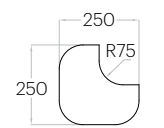

Tele Cut M

1 szt. (pc) : 0,10 m²
10 szt. (pcs) : 1,03 m²

Tele Cut S

1 szt. (pc) : 0,04 m²
22 szt. (pcs) : 0,98 m²

Dot L

1 szt. (pc) : 0,20 m²
5 szt. (pcs) : 0,98 m²

Dot M

1 szt. (pc) : 0,09 m²
12 szt. (pcs) : 1,03 m²