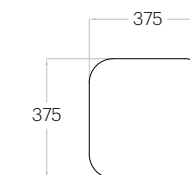

Cube

Grubość (thickness): 2 - 5 cm
1 szt. (pc) = 0,25 m²
4 szt. (pcs) = 1,00 m²

Cubic

Grubość (thickness): 2 - 5 cm
1 szt. (pc) = 0,06 m²
16 szt. (pcs) = 1,00 m²

Fluffo SOFT

Flat panels with bevelled edge

bevelled edge

Fluffo SOFT / Hexa Edge M

Hexa Edge M

1 szt. (pc) = 0,10 m²
10 szt. (pcs) = 1,04 m²

Pixel Edge L

1 szt. (pc) = 0,25 m²
4 szt. (pcs) = 1,00 m²

Pixel Edge M

1 szt. (pc) = 0,14 m²
7 szt. (pcs) = 0,98 m²

Pixel Edge S

1 szt. (pc) : 0,06 m²
16 szt. (pc) : 1,00 m²

Fluffo SOFT / Stick Edge

Line Edge

1 szt. (pc) = 0,13 m²
8 szt. (pcs) = 1,00 m²

Triada Edge

1 szt. (pc) = 0,06 m²
16 szt. (pcs) = 0,97 m²

Tele Edge M

1 szt. (pc) = 0,14 m²
7 szt. (pcs) = 0,95 m²

Stick Edge

1 szt. (pc) = 0,20 m²
5 szt. (pcs) = 1,00 m²

Diamond Edge

1 szt. (pc) = 0,05 m²
18 szt. (pcs) = 0,97 m²

Dot Edge M

1 szt. (pc) = 0,09 m²
12 szt. (pcs) = 1,03 m²

Fluffo SOFT / Pixel Edge M

Fluffo SOFT