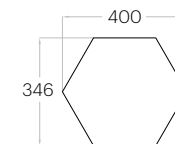

Chain

Grubość (thickness): 2 - 5 cm
1 szt. (pc) = 0,13 m²
7 szt. (pcs) = 0,94 m²

Flow

Grubość (thickness): 2 - 5 cm
1 szt. (pc) = 0,11 m²
9 szt. (pcs) = 0,97 m²

Link

Grubość (thickness): 2 - 5 cm
1 szt. (pc) = 0,18 m²
6 szt. (pcs) = 1,05 m²

Cube

Grubość (thickness): 2 - 5 cm
1 szt. (pc) = 0,25 m²
4 szt. (pcs) = 1,00 m²

Cubic

Grubość (thickness): 2 - 5 cm
1 szt. (pc) = 0,06 m²
16 szt. (pcs) = 1,00 m²

Fluffo SOFT

Flat panels with bevelled edge

bevelled edge

Fluffo SOFT / Hexa Edge M

Hexa Edge M

1 szt. (pc) = 0,10 m²
10 szt. (pcs) = 1,04 m²

Pixel Edge L

1 szt. (pc) = 0,25 m²
4 szt. (pcs) = 1,00 m²

Pixel Edge M

1 szt. (pc) = 0,14 m²
7 szt. (pcs) = 0,98 m²

Pixel Edge S