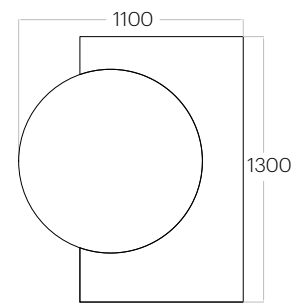

Art 1

Grubość (thickness) : 56 mm
1 szt. (pc) : 1,57 m²

Art 2

Grubość (thickness) : 56 mm
1 szt. (pc) : 1,23 m²

Art 3

Grubość (thickness) : 56 mm
1 szt. (pc) : 1,08 m²

Fluffo ART / Art 1

Art 4