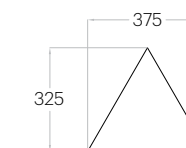

Fluffo SOFT / Hexa Edge M

Hexa Edge M

1 szt. (pc) = 0,10 m²
10 szt. (pcs) = 1,04 m²

Pixel Edge L

1 szt. (pc) = 0,25 m²
4 szt. (pcs) = 1,00 m²

Pixel Edge M

1 szt. (pc) = 0,14 m²
7 szt. (pcs) = 0,98 m²

Pixel Edge S

1 szt. (pc) : 0,06 m²
16 szt. (pc) : 1,00 m²

Fluffo SOFT / Stick Edge

Line Edge

1 szt. (pc) = 0,13 m²
8 szt. (pcs) = 1,00 m²

Triada Edge

1 szt. (pc) = 0,06 m²
16 szt. (pcs) = 0,97 m²

Tele Edge M

1 szt. (pc) = 0,14 m²
7 szt. (pcs) = 0,95 m²

Stick Edge

1 szt. (pc) = 0,20 m²
5 szt. (pcs) = 1,00 m²

Diamond Edge

1 szt. (pc) = 0,05 m²
18 szt. (pcs) = 0,97 m²

Dot Edge M

1 szt. (pc) = 0,09 m²
12 szt. (pcs) = 1,03 m²

Fluffo SOFT / Pixel Edge M

Fluffo SOFT