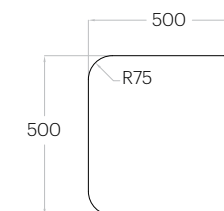

Flat panels

2 / 3 / 4 / 5 cm
4 thicknesses

*except Tele Cut L, M, S

Fluffo SOFT / Tele L, Tele S

Pixel L

1 szt. (pc) = 0,25 m²
4 szt. (pcs) = 1,00 m²

Pixel M

1 szt. (pc) = 0,14 m²
7 szt. (pcs) = 0,98 m²

Pixel S

1 szt. (pc) = 0,06 m²
16 szt. (pcs) = 1,00 m²

Tele L

1 szt. (pc) = 0,25 m²
4 szt. (pcs) = 0,98 m²

Tele M

1 szt. (pc) = 0,14 m²
7 szt. (pcs) = 0,95 m²

Tele S

1 szt. (pc) = 0,06 m²
16 szt. (pcs) = 0,98 m²

Dot L

1 szt. (pc) : 0,20 m²
5 szt. (pcs) : 0,98 m²

Dot M

1 szt. (pc) : 0,09 m²
12 szt. (pcs) : 1,03 m²

Fluffo SOFT / Dot M

Tele Cut L

Grubość (thickness) : 3 cm
1 szt. (pc) : 0,19 m²
5 szt. (pcs) : 0,93 m²

Tele Cut M