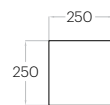

Hexa Edge M

Grubość (thickness) : 62 mm
 1 szt. (pc) : 0,1 m²
 10 szt. (pcs) : 1,04 m²

Line Edge

Grubość (thickness) : 62 mm
 1 szt. (pc) : 0,13 m²
 8 szt. (pcs) : 1,00 m²

Pixel Edge L

Grubość (thickness) : 62 mm
 1 szt. (pc) : 0,25 m²
 4 szt. (pcs) : 1,00 m²

Pixel Edge M

Grubość (thickness) : 62 mm
 1 szt. (pc) : 0,14 m²
 7 szt. (pcs) : 0,98 m²

Pixel Edge S

Grubość (thickness) : 62 mm
 1 szt. (pc) : 0,06 m²
 16 szt. (pcs) : 1,00 m²

Fluffo IZO / Pixel Edge L

Fluffo FIRE-RESIST