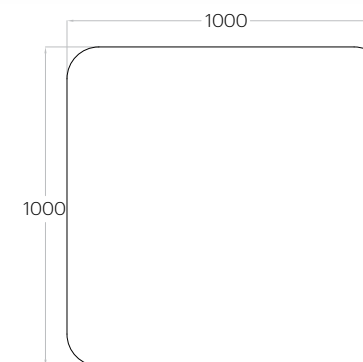

1 szt. (pc) : 0,99 m²