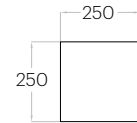

Fluffo FIRE-RESIST / Line

Pixel L

1 szt. (pc) : 0,25 m²
4 szt. (pcs) : 1,00 m²

Pixel M

1 szt. (pc) : 0,14 m²
7 szt. (pcs) : 0,98 m²

Pixel S

1 szt. (pc) : 0,06 m²
16 szt. (pcs) : 1,00 m²

Hexa L

1 szt. (pc) : 0,16 m²
6 szt. (pcs) : 0,97 m²

Hexa M

1 szt. (pc) : 0,10 m²
10 szt. (pcs) : 1,04 m²

Hexa S

1 szt. (pc) : 0,05 m²
18 szt. (pcs) : 0,97 m²

Tele L

1 szt. (pc) : 0,25 m²
4 szt. (pcs) : 0,98 m²

Tele M