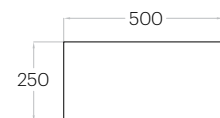

1 szt. (pc) : 0,13 m²
8 szt. (pcs) : 1,00 m²

Triada