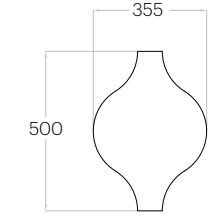

Chain

Grubość (thickness): 2 - 5 cm
1 szt. (pc) = 0,13 m²
7 szt. (pcs) = 0,94 m²

Flow

Grubość (thickness): 2 - 5 cm
1 szt. (pc) = 0,11 m²
9 szt. (pcs) = 0,97 m²

Link

Grubość (thickness): 2 - 5 cm
1 szt. (pc) = 0,18 m²
6 szt. (pcs) = 1,05 m²

Cube

Grubość (thickness): 2 - 5 cm
1 szt. (pc) = 0,25 m²
4 szt. (pcs) = 1,00 m²

Cubic

Grubość (thickness): 2 - 5 cm
1 szt. (pc) = 0,06 m²
16 szt. (pcs) = 1,00 m²

Fluffo SOFT

Flat panels with bevelled edge

bevelled edge

Fluffo SOFT / Hexa Edge M

Hexa Edge M

1 szt. (pc) = 0,10 m²
10 szt. (pcs) = 1,04 m²

Pixel Edge L

1 szt. (pc) = 0,25 m²
4 szt. (pcs) = 1,00 m²

Pixel Edge M

1 szt. (pc) = 0,14 m²
7 szt. (pcs) = 0,98 m²

Pixel Edge S