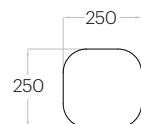

Fluffo FIRE-RESIST / Tele M