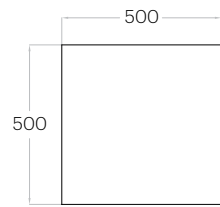

straight, bevelled on request

Pixel L

1 szt. (pc) : 0,25 m²
4 szt. (pcs) : 1,00 m²

Tele L

1 szt. (pc) : 0,25 m²
4 szt. (pcs) : 0,98 m²

Fluffo GLASS / Dot L

Hexa L

1 szt. (pc) : 0,16 m²
6 szt. (pcs) : 0,97 m²