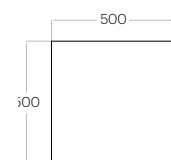

Hexa Edge M

Grubość (thickness) : 62 mm
 1 szt. (pc) : 0,1 m²
 10 szt. (pcs) : 1,04 m²

Line Edge

Grubość (thickness) : 62 mm
 1 szt. (pc) : 0,13 m²
 8 szt. (pcs) : 1,00 m²

Pixel Edge L

Grubość (thickness) : 62 mm
 1 szt. (pc) : 0,25 m²
 4 szt. (pcs) : 1,00 m²