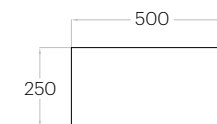

Fluffo SOFT / Hexa Edge M

Hexa Edge M

1 szt. (pc) = 0,10 m²
10 szt. (pcs) = 1,04 m²

Pixel Edge L

1 szt. (pc) = 0,25 m²
4 szt. (pcs) = 1,00 m²

Pixel Edge M

1 szt. (pc) = 0,14 m²
7 szt. (pcs) = 0,98 m²

Pixel Edge S

1 szt. (pc) : 0,06 m²
16 szt. (pc) : 1,00 m²

Fluffo SOFT / Stick Edge

Line Edge

1 szt. (pc) = 0,13 m²
8 szt. (pcs) = 1,00 m²

Triada Edge

1 szt. (pc) = 0,06 m²
16 szt. (pcs) = 0,97 m²

Tele Edge M

1 szt. (pc) = 0,14 m²
7 szt. (pcs) = 0,95 m²

Stick Edge

1 szt. (pc) = 0,20 m²
5 szt. (pcs) = 1,00 m²

Diamond Edge

1 szt. (pc) = 0,05 m²
18 szt. (pcs) = 0,97 m²

Dot Edge M

1 szt. (pc) = 0,09 m²
12 szt. (pcs) = 1,03 m²

Fluffo SOFT / Pixel Edge M

Fluffo SOFT