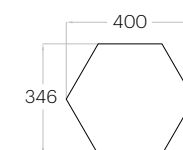

Hexa Edge M

Grubość (thickness) : 62 mm
 1 szt. (pc) : 0,1 m²
 10 szt. (pcs) : 1,04 m²

Line Edge

Grubość (thickness) : 62 mm
 1 szt. (pc) : 0,13 m²
 8 szt. (pcs) : 1,00 m²

Pixel Edge L

Grubość (thickness) : 62 mm
 1 szt. (pc) : 0,25 m²
 4 szt. (pcs) : 1,00 m²