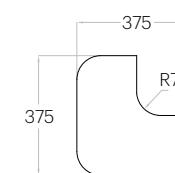

Grubość (thickness) : 3 cm
1 szt. (pc) : 0,10 m²
10 szt. (pcs) : 1,03 m²