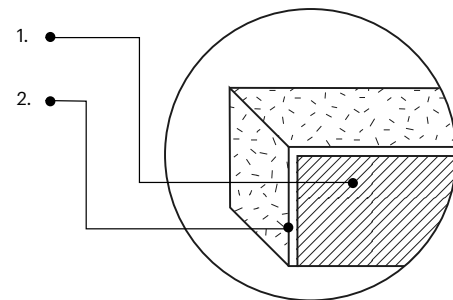

Fluffo SOFT

Soft wall panels

- 3D panels
- Flat panels with bevelled edge
- Flat panels

Fluffo SOFT is a collection of decorative, soundproofing wall panels, available in a wide selection of colours, shapes and thicknesses. They soundproof a room in a beautiful and stylish way. With Fluffo SOFT you can enjoy a cosy, quiet and most importantly, beautiful interior. Go on, get to work!

Fluffo SOFT

Material

1. **1. Pianka poliuretanowa**
   Polyurethane foam
2. **2. Struktura Fluffo 1 mm**
   Fluffo finish