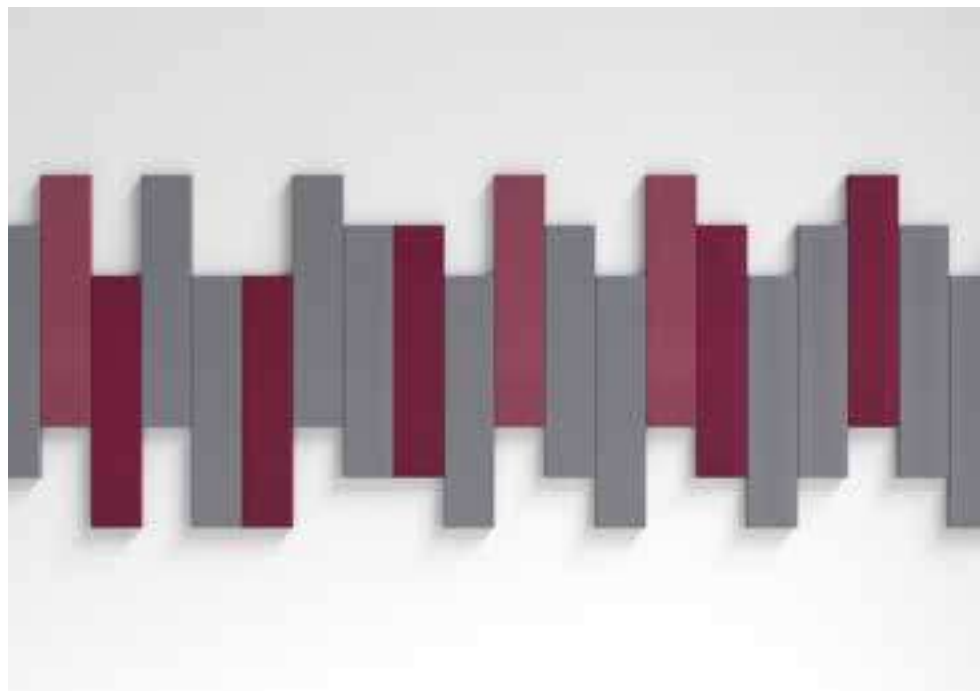

Fluffo SOFT / Stick Edge