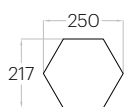

Grubość (thickness) : 3 cm
1 szt. (pc) : 0,10 m²
10 szt. (pcs) : 1,03 m²

Tele Cut S

Grubość (thickness) : 3 cm
1 szt. (pc) : 0,04 m²
22 szt. (pcs) : 0,98 m²

Hexa L

1 szt. (pc) : 0,16 m²
6 szt. (pcs) : 0,97 m²

Hexa M

1 szt. (pc) : 0,10 m²
10 szt. (pcs) : 1,04 m²

Hexa S

1 szt. (pc) : 0,05 m²
18 szt. (pcs) : 0,97 m²

Fluffo SOFT / Hexa M

Line

1 szt. (pc) : 0,13 m²
8 szt. (pcs) : 1,00 m²

Triada