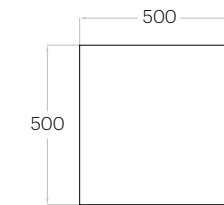

Stick Edge

1 szt. (pc) = 0,20 m²
5 szt. (pcs) = 1,00 m²

Diamond Edge

1 szt. (pc) = 0,05 m²
18 szt. (pcs) = 0,97 m²

Dot Edge M

1 szt. (pc) = 0,09 m²
12 szt. (pcs) = 1,03 m²

Fluffo SOFT / Pixel Edge M

Fluffo SOFT

Flat panels

2 / 3 / 4 / 5 cm
4 thicknesses

*except Tele Cut L, M, S

Fluffo SOFT / Tele L, Tele S

Pixel L

1 szt. (pc) = 0,25 m²
4 szt. (pcs) = 1,00 m²

Pixel M

1 szt. (pc) = 0,14 m²
7 szt. (pcs) = 0,98 m²

Pixel S

1 szt. (pc) = 0,06 m²
16 szt. (pcs) = 1,00 m²

Tele L

1 szt. (pc) = 0,25 m²
4 szt. (pcs) = 0,98 m²

Tele M

1 szt. (pc) = 0,14 m²
7 szt. (pcs) = 0,95 m²

Tele S

1 szt. (pc) = 0,06 m²
16 szt. (pcs) = 0,98 m²