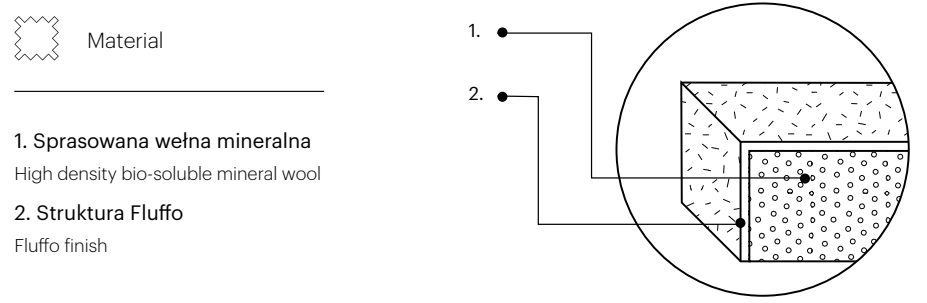

Fluffo FIRE-RESIST

Fire retardant office wall panels

Fluffo FIRE-RESIST wall panels are intended for public spaces, where finishing materials must comply with the fire prevention standards. Fluffo fire retardant, acoustic wall panels are available in many shapes, colours and two thicknesses, allowing the creation of unique, 3D compositions. They will work perfectly in offices, conference rooms and office telephone booths, creating safe and functional work space.

Fluffo FIRE-RESIST

Acoustic properties	Flammability	Number of colours	Installation	Customization	Available thicknesses	Edge
acoustic	fire retardant D-s1, d0	52 colours	with use of adhesive	possible	2 thicknesses	straight