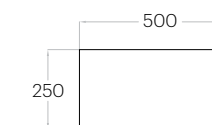

Hexa Edge M

Grubość (thickness) : 62 mm
 1 szt. (pc) : 0,1 m²
 10 szt. (pcs) : 1,04 m²

Line Edge

Grubość (thickness) : 62 mm
 1 szt. (pc) : 0,13 m²
 8 szt. (pcs) : 1,00 m²

Pixel Edge L

Grubość (thickness) : 62 mm
 1 szt. (pc) : 0,25 m²
 4 szt. (pcs) : 1,00 m²