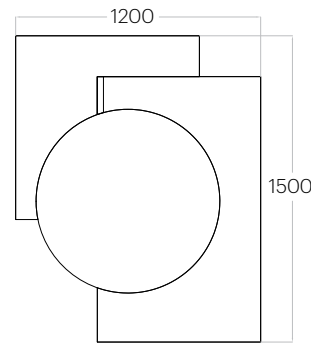

Art 1

Grubość (thickness) : 56 mm
1 szt. (pc) : 1,57 m²

Art 2

Grubość (thickness) : 56 mm
1 szt. (pc) : 1,23 m²

Art 3

Grubość (thickness) : 56 mm
1 szt. (pc) : 1,08 m²

Fluffo ART / Art 1

Art 4