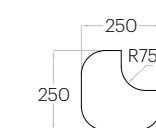

Dot L

1 szt. (pc) : 0,20 m²
5 szt. (pcs) : 0,98 m²

Dot M

1 szt. (pc) : 0,09 m²
12 szt. (pcs) : 1,03 m²

Fluffo SOFT / Dot M

Tele Cut L

Grubość (thickness) : 3 cm
1 szt. (pc) : 0,19 m²
5 szt. (pcs) : 0,93 m²

Tele Cut M

Grubość (thickness) : 3 cm
1 szt. (pc) : 0,10 m²
10 szt. (pcs) : 1,03 m²

Tele Cut S

Grubość (thickness) : 3 cm
1 szt. (pc) : 0,04 m²
22 szt. (pcs) : 0,98 m²

Hexa L

1 szt. (pc) : 0,16 m²
6 szt. (pcs) : 0,97 m²

Hexa M

1 szt. (pc) : 0,10 m²
10 szt. (pcs) : 1,04 m²

Hexa S

1 szt. (pc) : 0,05 m²
18 szt. (pcs) : 0,97 m²

Fluffo SOFT / Hexa M

Line

1 szt. (pc) : 0,13 m²
8 szt. (pcs) : 1,00 m²

Triada