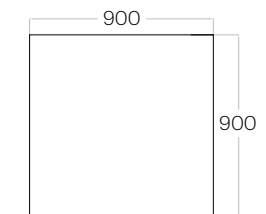

Grubość (thickness) : 56 mm
1 szt. (pc) : 0,80 m²