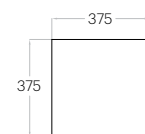

Grubość (thickness) : 62 mm
1 szt. (pc) : 0,14 m²
7 szt. (pcs) : 0,98 m²

Pixel Edge S