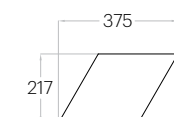

Fluffo SOFT / Hexa Edge M

Hexa Edge M

1 szt. (pc) = 0,10 m²
10 szt. (pcs) = 1,04 m²

Pixel Edge L

1 szt. (pc) = 0,25 m²
4 szt. (pcs) = 1,00 m²

Pixel Edge M

1 szt. (pc) = 0,14 m²
7 szt. (pcs) = 0,98 m²

Pixel Edge S

1 szt. (pc) : 0,06 m²
16 szt. (pc) : 1,00 m²

Fluffo SOFT / Stick Edge

Line Edge

1 szt. (pc) = 0,13 m²
8 szt. (pcs) = 1,00 m²

Triada Edge

1 szt. (pc) = 0,06 m²
16 szt. (pcs) = 0,97 m²

Tele Edge M

1 szt. (pc) = 0,14 m²
7 szt. (pcs) = 0,95 m²

Stick Edge

1 szt. (pc) = 0,20 m²
5 szt. (pcs) = 1,00 m²

Diamond Edge

1 szt. (pc) = 0,05 m²
18 szt. (pcs) = 0,97 m²

Dot Edge M

1 szt. (pc) = 0,09 m²
12 szt. (pcs) = 1,03 m²

Fluffo SOFT / Pixel Edge M

Fluffo SOFT