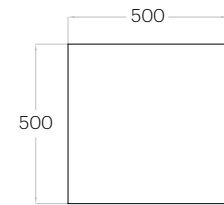

Fluffo FIRE-RESIST / Line

Pixel L

1 szt. (pc) : 0,25 m²
4 szt. (pcs) : 1,00 m²

Pixel M

1 szt. (pc) : 0,14 m²
7 szt. (pcs) : 0,98 m²

Pixel S

1 szt. (pc) : 0,06 m²
16 szt. (pcs) : 1,00 m²

Hexa L