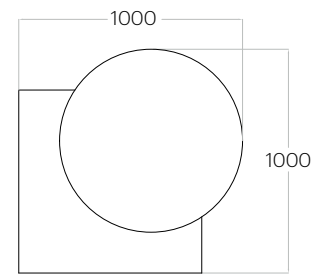

Art 1

Grubość (thickness) : 56 mm
1 szt. (pc) : 1,57 m²

Art 2

Grubość (thickness) : 56 mm
1 szt. (pc) : 1,23 m²

Art 3

Grubość (thickness) : 56 mm
1 szt. (pc) : 1,08 m²

Fluffo ART / Art 1

Art 4