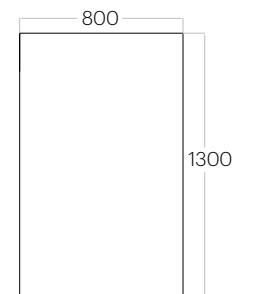

Grubość (thickness) : 56 mm
1 szt. (pc) : 1,04 m²