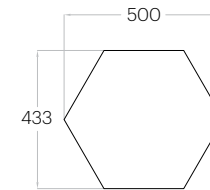

Fluffo FIRE-RESIST / Line

Pixel L

1 szt. (pc) : 0,25 m²
4 szt. (pcs) : 1,00 m²

Pixel M

1 szt. (pc) : 0,14 m²
7 szt. (pcs) : 0,98 m²

Pixel S

1 szt. (pc) : 0,06 m²
16 szt. (pcs) : 1,00 m²

Hexa L

1 szt. (pc) : 0,16 m²
6 szt. (pcs) : 0,97 m²

Hexa M

1 szt. (pc) : 0,10 m²
10 szt. (pcs) : 1,04 m²

Hexa S

1 szt. (pc) : 0,05 m²
18 szt. (pcs) : 0,97 m²

Tele L

1 szt. (pc) : 0,25 m²
4 szt. (pcs) : 0,98 m²

Tele M