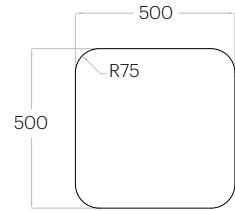

straight, bevelled on request

Pixel L

1 szt. (pc) : 0,25 m²
4 szt. (pcs) : 1,00 m²

Tele L

1 szt. (pc) : 0,25 m²
4 szt. (pcs) : 0,98 m²

Fluffo GLASS / Dot L

Hexa L

1 szt. (pc) : 0,16 m²
6 szt. (pcs) : 0,97 m²