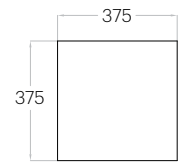

Fluffo FIRE-RESIST / Line

Pixel L

1 szt. (pc) : 0,25 m²
4 szt. (pcs) : 1,00 m²

Pixel M

1 szt. (pc) : 0,14 m²
7 szt. (pcs) : 0,98 m²

Pixel S

1 szt. (pc) : 0,06 m²
16 szt. (pcs) : 1,00 m²

Hexa L

1 szt. (pc) : 0,16 m²
6 szt. (pcs) : 0,97 m²

Hexa M

1 szt. (pc) : 0,10 m²
10 szt. (pcs) : 1,04 m²

Hexa S

1 szt. (pc) : 0,05 m²
18 szt. (pcs) : 0,97 m²

Tele L

1 szt. (pc) : 0,25 m²
4 szt. (pcs) : 0,98 m²

Tele M