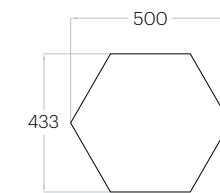

straight, bevelled on request

Pixel L

1 szt. (pc) : 0,25 m²
4 szt. (pcs) : 1,00 m²

Tele L

1 szt. (pc) : 0,25 m²
4 szt. (pcs) : 0,98 m²

Fluffo GLASS / Dot L

Hexa L

1 szt. (pc) : 0,16 m²
6 szt. (pcs) : 0,97 m²