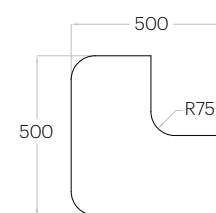

Dot L

1 szt. (pc) : 0,20 m²
5 szt. (pcs) : 0,98 m²

Dot M

1 szt. (pc) : 0,09 m²
12 szt. (pcs) : 1,03 m²

Fluffo SOFT / Dot M

Tele Cut L

Grubość (thickness) : 3 cm
1 szt. (pc) : 0,19 m²
5 szt. (pcs) : 0,93 m²

Tele Cut M

Grubość (thickness) : 3 cm
1 szt. (pc) : 0,10 m²
10 szt. (pcs) : 1,03 m²

Tele Cut S

Grubość (thickness) : 3 cm
1 szt. (pc) : 0,04 m²
22 szt. (pcs) : 0,98 m²

Hexa L

1 szt. (pc) : 0,16 m²
6 szt. (pcs) : 0,97 m²