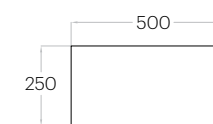

Hexa M

1 szt. (pc) : 0,10 m²
10 szt. (pcs) : 1,04 m²

Hexa S

1 szt. (pc) : 0,05 m²
18 szt. (pcs) : 0,97 m²

Fluffo SOFT / Hexa M

Line

1 szt. (pc) : 0,13 m²
8 szt. (pcs) : 1,00 m²

Triada