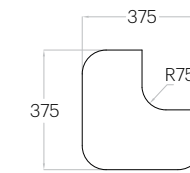

1 szt. (pc) : 0,16 m²
6 szt. (pcs) : 0,97 m²

Hexa M

1 szt. (pc) : 0,10 m²
10 szt. (pcs) : 1,04 m²

Hexa S

1 szt. (pc) : 0,05 m²
18 szt. (pcs) : 0,97 m²

Tele L

1 szt. (pc) : 0,25 m²
4 szt. (pcs) : 0,98 m²

Tele M

1 szt. (pc) = 0,14 m²
7 szt. (pcs) = 0,95 m²

Tele S

1 szt. (pc) = 0,06 m²
16 szt. (pcs) = 0,98 m²

Fluffo FIRE-RESIST / Tele M

Fluffo FIRE-RESIST / Pixel L

Tele Cut L

1 szt. (pc) : 0,19 m²
5 szt. (pcs) : 0,93 m²

Tele Cut M

1 szt. (pc) : 0,10 m²
10 szt. (pcs) : 1,03 m²

Tele Cut S

1 szt. (pc) : 0,04 m²
22 szt. (pcs) : 0,98 m²

Dot L

1 szt. (pc) : 0,20 m²
5 szt. (pcs) : 0,98 m²

Dot M

1 szt. (pc) : 0,09 m²
12 szt. (pcs) : 1,03 m²