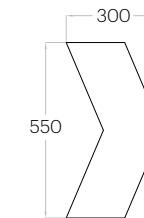

straight or bevelled

Fluffo SOFT / Stick Edge

Fluffo SOFT

3D panels

3D

Fluffo SOFT / Chain

Chevron

Grubość (thickness): 2 - 5 cm
1 szt. (pc) = 0,10 m²
10 szt. (pcs) = 1,01 m²

Chain

Grubość (thickness): 2 - 5 cm
1 szt. (pc) = 0,13 m²
7 szt. (pcs) = 0,94 m²

Flow

Grubość (thickness): 2 - 5 cm
1 szt. (pc) = 0,11 m²
9 szt. (pcs) = 0,97 m²

Link

Grubość (thickness): 2 - 5 cm
1 szt. (pc) = 0,18 m²
6 szt. (pcs) = 1,05 m²

Cube

Grubość (thickness): 2 - 5 cm
1 szt. (pc) = 0,25 m²
4 szt. (pcs) = 1,00 m²

Cubic

Grubość (thickness): 2 - 5 cm
1 szt. (pc) = 0,06 m²
16 szt. (pcs) = 1,00 m²

Fluffo SOFT

Flat panels with bevelled edge

bevelled edge