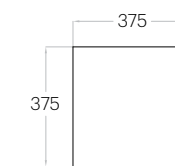

Cube

Grubość (thickness): 2 - 5 cm
1 szt. (pc) = 0,25 m²
4 szt. (pcs) = 1,00 m²

Cubic

Grubość (thickness): 2 - 5 cm
1 szt. (pc) = 0,06 m²
16 szt. (pcs) = 1,00 m²

Fluffo SOFT

Flat panels with bevelled edge

bevelled edge

Fluffo SOFT / Hexa Edge M

Hexa Edge M

1 szt. (pc) = 0,10 m²
10 szt. (pcs) = 1,04 m²

Pixel Edge L

1 szt. (pc) = 0,25 m²
4 szt. (pcs) = 1,00 m²

Pixel Edge M

1 szt. (pc) = 0,14 m²
7 szt. (pcs) = 0,98 m²

Pixel Edge S

1 szt. (pc) : 0,06 m²
16 szt. (pc) : 1,00 m²

Fluffo SOFT / Stick Edge

Line Edge

1 szt. (pc) = 0,13 m²
8 szt. (pcs) = 1,00 m²

Triada Edge

1 szt. (pc) = 0,06 m²
16 szt. (pcs) = 0,97 m²

Tele Edge M

1 szt. (pc) = 0,14 m²
7 szt. (pcs) = 0,95 m²