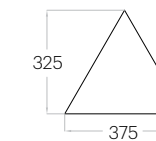

1 szt. (pc) : 0,06 m²
16 szt. (pcs) : 0,97 m²