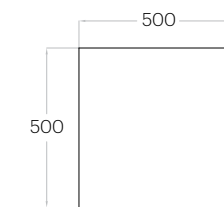

Chain

Grubość (thickness): 2 - 5 cm
1 szt. (pc) = 0,13 m²
7 szt. (pcs) = 0,94 m²

Flow

Grubość (thickness): 2 - 5 cm
1 szt. (pc) = 0,11 m²
9 szt. (pcs) = 0,97 m²

Link

Grubość (thickness): 2 - 5 cm
1 szt. (pc) = 0,18 m²
6 szt. (pcs) = 1,05 m²

Cube

Grubość (thickness): 2 - 5 cm
1 szt. (pc) = 0,25 m²
4 szt. (pcs) = 1,00 m²

Cubic

Grubość (thickness): 2 - 5 cm
1 szt. (pc) = 0,06 m²
16 szt. (pcs) = 1,00 m²

Fluffo SOFT

Flat panels with bevelled edge

bevelled edge

Fluffo SOFT / Hexa Edge M

Hexa Edge M

1 szt. (pc) = 0,10 m²
10 szt. (pcs) = 1,04 m²

Pixel Edge L

1 szt. (pc) = 0,25 m²
4 szt. (pcs) = 1,00 m²

Pixel Edge M

1 szt. (pc) = 0,14 m²
7 szt. (pcs) = 0,98 m²

Pixel Edge S

1 szt. (pc) : 0,06 m²
16 szt. (pc) : 1,00 m²

Fluffo SOFT / Stick Edge

Line Edge

1 szt. (pc) = 0,13 m²
8 szt. (pcs) = 1,00 m²

Triada Edge

1 szt. (pc) = 0,06 m²
16 szt. (pcs) = 0,97 m²

Tele Edge M

1 szt. (pc) = 0,14 m²
7 szt. (pcs) = 0,95 m²