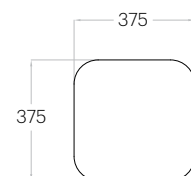

Pixel L

1 szt. (pc) : 0,25 m²
4 szt. (pcs) : 1,00 m²

Pixel M

1 szt. (pc) : 0,14 m²
7 szt. (pcs) : 0,98 m²

Pixel S

1 szt. (pc) : 0,06 m²
16 szt. (pcs) : 1,00 m²

Hexa L

1 szt. (pc) : 0,16 m²
6 szt. (pcs) : 0,97 m²

Hexa M

1 szt. (pc) : 0,10 m²
10 szt. (pcs) : 1,04 m²

Hexa S

1 szt. (pc) : 0,05 m²
18 szt. (pcs) : 0,97 m²

Tele L

1 szt. (pc) : 0,25 m²
4 szt. (pcs) : 0,98 m²

Tele M

1 szt. (pc) = 0,14 m²
7 szt. (pcs) = 0,95 m²

Tele S

1 szt. (pc) = 0,06 m²
16 szt. (pcs) = 0,98 m²