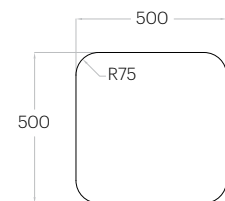

Fluffo FIRE-RESIST / Line

Pixel L

1 szt. (pc) : 0,25 m²
4 szt. (pcs) : 1,00 m²

Pixel M

1 szt. (pc) : 0,14 m²
7 szt. (pcs) : 0,98 m²

Pixel S

1 szt. (pc) : 0,06 m²
16 szt. (pcs) : 1,00 m²

Hexa L

1 szt. (pc) : 0,16 m²
6 szt. (pcs) : 0,97 m²

Hexa M

1 szt. (pc) : 0,10 m²
10 szt. (pcs) : 1,04 m²

Hexa S

1 szt. (pc) : 0,05 m²
18 szt. (pcs) : 0,97 m²

Tele L

1 szt. (pc) : 0,25 m²
4 szt. (pcs) : 0,98 m²

Tele M

Tele Cut M

1 szt. (pc) : 0,10 m²
10 szt. (pcs) : 1,03 m²

Tele Cut S

1 szt. (pc) : 0,04 m²
22 szt. (pcs) : 0,98 m²

Dot L

1 szt. (pc) : 0,20 m²
5 szt. (pcs) : 0,98 m²

Dot M

1 szt. (pc) : 0,09 m²
12 szt. (pcs) : 1,03 m²