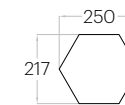

Fluffo FIRE-RESIST / Line

Pixel L

1 szt. (pc) : 0,25 m²
4 szt. (pcs) : 1,00 m²

Pixel M

1 szt. (pc) : 0,14 m²
7 szt. (pcs) : 0,98 m²

Pixel S

1 szt. (pc) : 0,06 m²
16 szt. (pcs) : 1,00 m²

Hexa L

1 szt. (pc) : 0,16 m²
6 szt. (pcs) : 0,97 m²

Hexa M

1 szt. (pc) : 0,10 m²
10 szt. (pcs) : 1,04 m²

Hexa S

1 szt. (pc) : 0,05 m²
18 szt. (pcs) : 0,97 m²

Tele L

1 szt. (pc) : 0,25 m²
4 szt. (pcs) : 0,98 m²

Tele M