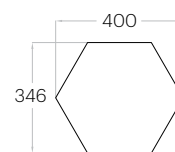

Grubość (thickness) : 3 cm
1 szt. (pc) : 0,10 m²
10 szt. (pcs) : 1,03 m²

Tele Cut S

Grubość (thickness) : 3 cm
1 szt. (pc) : 0,04 m²
22 szt. (pcs) : 0,98 m²

Hexa L

1 szt. (pc) : 0,16 m²
6 szt. (pcs) : 0,97 m²

Hexa M

1 szt. (pc) : 0,10 m²
10 szt. (pcs) : 1,04 m²

Hexa S

1 szt. (pc) : 0,05 m²
18 szt. (pcs) : 0,97 m²

Fluffo SOFT / Hexa M

Line

1 szt. (pc) : 0,13 m²
8 szt. (pcs) : 1,00 m²

Triada