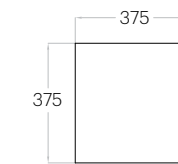

Flat panels

2 / 3 / 4 / 5 cm
4 thicknesses

*except Tele Cut L, M, S

Fluffo SOFT / Tele L, Tele S

Pixel L

1 szt. (pc) = 0,25 m²
4 szt. (pcs) = 1,00 m²

Pixel M

1 szt. (pc) = 0,14 m²
7 szt. (pcs) = 0,98 m²

Pixel S

1 szt. (pc) = 0,06 m²
16 szt. (pcs) = 1,00 m²

Tele L

1 szt. (pc) = 0,25 m²
4 szt. (pcs) = 0,98 m²

Tele M

1 szt. (pc) = 0,14 m²
7 szt. (pcs) = 0,95 m²

Tele S

1 szt. (pc) = 0,06 m²
16 szt. (pcs) = 0,98 m²