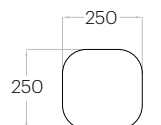

Flat panels

2 / 3 / 4 / 5 cm
4 thicknesses

*except Tele Cut L, M, S

Fluffo SOFT / Tele L, Tele S

Pixel L

1 szt. (pc) = 0,25 m²
4 szt. (pcs) = 1,00 m²

Pixel M

1 szt. (pc) = 0,14 m²
7 szt. (pcs) = 0,98 m²

Pixel S

1 szt. (pc) = 0,06 m²
16 szt. (pcs) = 1,00 m²

Tele L

1 szt. (pc) = 0,25 m²
4 szt. (pcs) = 0,98 m²

Tele M

1 szt. (pc) = 0,14 m²
7 szt. (pcs) = 0,95 m²

Tele S

1 szt. (pc) = 0,06 m²
16 szt. (pcs) = 0,98 m²

Dot L

1 szt. (pc) : 0,20 m²
5 szt. (pcs) : 0,98 m²

Dot M

1 szt. (pc) : 0,09 m²
12 szt. (pcs) : 1,03 m²

Fluffo SOFT / Dot M

Tele Cut L

Grubość (thickness) : 3 cm
1 szt. (pc) : 0,19 m²
5 szt. (pcs) : 0,93 m²

Tele Cut M

Grubość (thickness) : 3 cm
1 szt. (pc) : 0,10 m²
10 szt. (pcs) : 1,03 m²

Tele Cut S

Grubość (thickness) : 3 cm
1 szt. (pc) : 0,04 m²
22 szt. (pcs) : 0,98 m²

Hexa L

1 szt. (pc) : 0,16 m²
6 szt. (pcs) : 0,97 m²