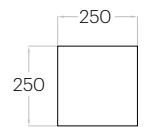

Stick Edge

1 szt. (pc) = 0,20 m²
5 szt. (pcs) = 1,00 m²

Diamond Edge

1 szt. (pc) = 0,05 m²
18 szt. (pcs) = 0,97 m²

Dot Edge M

1 szt. (pc) = 0,09 m²
12 szt. (pcs) = 1,03 m²

Fluffo SOFT / Pixel Edge M

Fluffo SOFT

Flat panels

2 / 3 / 4 / 5 cm
4 thicknesses

*except Tele Cut L, M, S

Fluffo SOFT / Tele L, Tele S

Pixel L

1 szt. (pc) = 0,25 m²
4 szt. (pcs) = 1,00 m²

Pixel M

1 szt. (pc) = 0,14 m²
7 szt. (pcs) = 0,98 m²

Pixel S

1 szt. (pc) = 0,06 m²
16 szt. (pcs) = 1,00 m²

Tele L

1 szt. (pc) = 0,25 m²
4 szt. (pcs) = 0,98 m²

Tele M

1 szt. (pc) = 0,14 m²
7 szt. (pcs) = 0,95 m²

Tele S

1 szt. (pc) = 0,06 m²
16 szt. (pcs) = 0,98 m²