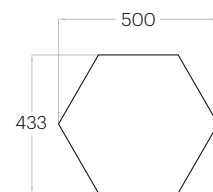

Grubość (thickness) : 3 cm
1 szt. (pc) : 0,10 m²
10 szt. (pcs) : 1,03 m²

Tele Cut S

Grubość (thickness) : 3 cm
1 szt. (pc) : 0,04 m²
22 szt. (pcs) : 0,98 m²

Hexa L

1 szt. (pc) : 0,16 m²
6 szt. (pcs) : 0,97 m²

Hexa M

1 szt. (pc) : 0,10 m²
10 szt. (pcs) : 1,04 m²

Hexa S

1 szt. (pc) : 0,05 m²
18 szt. (pcs) : 0,97 m²

Fluffo SOFT / Hexa M

Line

1 szt. (pc) : 0,13 m²
8 szt. (pcs) : 1,00 m²

Triada