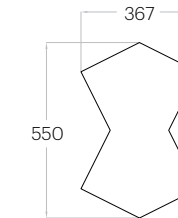

straight or bevelled

Fluffo SOFT / Stick Edge

Fluffo SOFT

3D panels

3D

Fluffo SOFT / Chain

Chevron

Grubość (thickness): 2 - 5 cm
1 szt. (pc) = 0,10 m²
10 szt. (pcs) = 1,01 m²

Chain

Grubość (thickness): 2 - 5 cm
1 szt. (pc) = 0,13 m²
7 szt. (pcs) = 0,94 m²

Flow

Grubość (thickness): 2 - 5 cm
1 szt. (pc) = 0,11 m²
9 szt. (pcs) = 0,97 m²

Link

Grubość (thickness): 2 - 5 cm
1 szt. (pc) = 0,18 m²
6 szt. (pcs) = 1,05 m²

Cube

Grubość (thickness): 2 - 5 cm
1 szt. (pc) = 0,25 m²
4 szt. (pcs) = 1,00 m²

Cubic

Grubość (thickness): 2 - 5 cm
1 szt. (pc) = 0,06 m²
16 szt. (pcs) = 1,00 m²

Fluffo SOFT

Flat panels with bevelled edge

bevelled edge