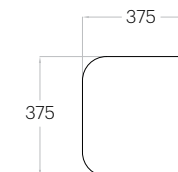

Flat panels

2 / 3 / 4 / 5 cm
4 thicknesses

*except Tele Cut L, M, S

Fluffo SOFT / Tele L, Tele S

Pixel L

1 szt. (pc) = 0,25 m²
4 szt. (pcs) = 1,00 m²

Pixel M

1 szt. (pc) = 0,14 m²
7 szt. (pcs) = 0,98 m²

Pixel S

1 szt. (pc) = 0,06 m²
16 szt. (pcs) = 1,00 m²

Tele L

1 szt. (pc) = 0,25 m²
4 szt. (pcs) = 0,98 m²

Tele M

1 szt. (pc) = 0,14 m²
7 szt. (pcs) = 0,95 m²

Tele S

1 szt. (pc) = 0,06 m²
16 szt. (pcs) = 0,98 m²

Dot L

1 szt. (pc) : 0,20 m²
5 szt. (pcs) : 0,98 m²

Dot M

1 szt. (pc) : 0,09 m²
12 szt. (pcs) : 1,03 m²

Fluffo SOFT / Dot M

Tele Cut L

Grubość (thickness) : 3 cm
1 szt. (pc) : 0,19 m²
5 szt. (pcs) : 0,93 m²

Tele Cut M

Grubość (thickness) : 3 cm
1 szt. (pc) : 0,10 m²
10 szt. (pcs) : 1,03 m²

Tele Cut S

Grubość (thickness) : 3 cm
1 szt. (pc) : 0,04 m²
22 szt. (pcs) : 0,98 m²

Hexa L

1 szt. (pc) : 0,16 m²
6 szt. (pcs) : 0,97 m²