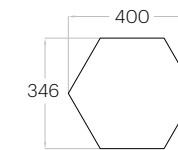

Fluffo FIRE-RESIST / Line

Pixel L

1 szt. (pc) : 0,25 m²
4 szt. (pcs) : 1,00 m²

Pixel M

1 szt. (pc) : 0,14 m²
7 szt. (pcs) : 0,98 m²

Pixel S

1 szt. (pc) : 0,06 m²
16 szt. (pcs) : 1,00 m²

Hexa L

1 szt. (pc) : 0,16 m²
6 szt. (pcs) : 0,97 m²

Hexa M

1 szt. (pc) : 0,10 m²
10 szt. (pcs) : 1,04 m²

Hexa S

1 szt. (pc) : 0,05 m²
18 szt. (pcs) : 0,97 m²

Tele L

1 szt. (pc) : 0,25 m²
4 szt. (pcs) : 0,98 m²

Tele M