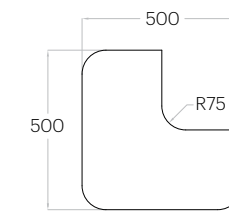

1 szt. (pc) : 0,16 m²
6 szt. (pcs) : 0,97 m²

Hexa M

1 szt. (pc) : 0,10 m²
10 szt. (pcs) : 1,04 m²

Hexa S

1 szt. (pc) : 0,05 m²
18 szt. (pcs) : 0,97 m²

Tele L

1 szt. (pc) : 0,25 m²
4 szt. (pcs) : 0,98 m²

Tele M

1 szt. (pc) = 0,14 m²
7 szt. (pcs) = 0,95 m²

Tele S

1 szt. (pc) = 0,06 m²
16 szt. (pcs) = 0,98 m²

Fluffo FIRE-RESIST / Tele M

Fluffo FIRE-RESIST / Pixel L

Tele Cut L

1 szt. (pc) : 0,19 m²
5 szt. (pcs) : 0,93 m²

Tele Cut M

1 szt. (pc) : 0,10 m²
10 szt. (pcs) : 1,03 m²

Tele Cut S

1 szt. (pc) : 0,04 m²
22 szt. (pcs) : 0,98 m²

Dot L

1 szt. (pc) : 0,20 m²
5 szt. (pcs) : 0,98 m²

Dot M

1 szt. (pc) : 0,09 m²
12 szt. (pcs) : 1,03 m²