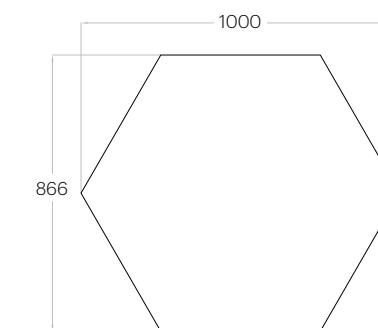

Available thicknesses

1 thickness

Edge

straight

Dot

1 szt. (pc) : 0,79 m²

Pixel

1 szt. (pc) : 1,00 m²

Fluffo AIR / Pixel

Tele

1 szt. (pc) : 0,99 m²

Hexa

1 szt. (pc) : 0,65 m²

Fluffo AIR / Dot

Fluffo GLASS

Glass surface panels