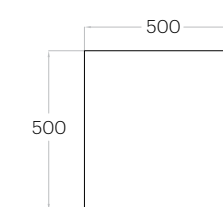

Chain

Grubość (thickness): 2 - 5 cm
1 szt. (pc) = 0,13 m²
7 szt. (pcs) = 0,94 m²

Flow

Grubość (thickness): 2 - 5 cm
1 szt. (pc) = 0,11 m²
9 szt. (pcs) = 0,97 m²

Link

Grubość (thickness): 2 - 5 cm
1 szt. (pc) = 0,18 m²
6 szt. (pcs) = 1,05 m²

Cube

Grubość (thickness): 2 - 5 cm
1 szt. (pc) = 0,25 m²
4 szt. (pcs) = 1,00 m²

Cubic

Grubość (thickness): 2 - 5 cm
1 szt. (pc) = 0,06 m²
16 szt. (pcs) = 1,00 m²

Fluffo SOFT

Flat panels with bevelled edge

bevelled edge

Fluffo SOFT / Hexa Edge M

Hexa Edge M

1 szt. (pc) = 0,10 m²
10 szt. (pcs) = 1,04 m²

Pixel Edge L

1 szt. (pc) = 0,25 m²
4 szt. (pcs) = 1,00 m²

Pixel Edge M

1 szt. (pc) = 0,14 m²
7 szt. (pcs) = 0,98 m²

Pixel Edge S