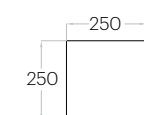

Chain

Grubość (thickness): 2 - 5 cm
1 szt. (pc) = 0,13 m²
7 szt. (pcs) = 0,94 m²

Flow

Grubość (thickness): 2 - 5 cm
1 szt. (pc) = 0,11 m²
9 szt. (pcs) = 0,97 m²

Link

Grubość (thickness): 2 - 5 cm
1 szt. (pc) = 0,18 m²
6 szt. (pcs) = 1,05 m²

Cube

Grubość (thickness): 2 - 5 cm
1 szt. (pc) = 0,25 m²
4 szt. (pcs) = 1,00 m²

Cubic

Grubość (thickness): 2 - 5 cm
1 szt. (pc) = 0,06 m²
16 szt. (pcs) = 1,00 m²

Fluffo SOFT

Flat panels with bevelled edge

bevelled edge

Fluffo SOFT / Hexa Edge M

Hexa Edge M

1 szt. (pc) = 0,10 m²
10 szt. (pcs) = 1,04 m²

Pixel Edge L

1 szt. (pc) = 0,25 m²
4 szt. (pcs) = 1,00 m²

Pixel Edge M

1 szt. (pc) = 0,14 m²
7 szt. (pcs) = 0,98 m²

Pixel Edge S