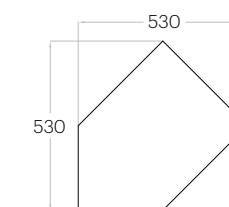

Chain

Grubość (thickness): 2 - 5 cm
1 szt. (pc) = 0,13 m²
7 szt. (pcs) = 0,94 m²

Flow

Grubość (thickness): 2 - 5 cm
1 szt. (pc) = 0,11 m²
9 szt. (pcs) = 0,97 m²

Link

Grubość (thickness): 2 - 5 cm
1 szt. (pc) = 0,18 m²
6 szt. (pcs) = 1,05 m²

Cube

Grubość (thickness): 2 - 5 cm
1 szt. (pc) = 0,25 m²
4 szt. (pcs) = 1,00 m²

Cubic

Grubość (thickness): 2 - 5 cm
1 szt. (pc) = 0,06 m²
16 szt. (pcs) = 1,00 m²

Fluffo SOFT

Flat panels with bevelled edge

bevelled edge

Fluffo SOFT / Hexa Edge M

Hexa Edge M

1 szt. (pc) = 0,10 m²
10 szt. (pcs) = 1,04 m²

Pixel Edge L

1 szt. (pc) = 0,25 m²
4 szt. (pcs) = 1,00 m²

Pixel Edge M

1 szt. (pc) = 0,14 m²
7 szt. (pcs) = 0,98 m²

Pixel Edge S