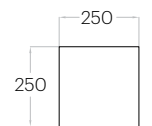

Chain

Grubość (thickness): 2 - 5 cm
1 szt. (pc) = 0,13 m²
7 szt. (pcs) = 0,94 m²

Flow

Grubość (thickness): 2 - 5 cm
1 szt. (pc) = 0,11 m²
9 szt. (pcs) = 0,97 m²

Link

Grubość (thickness): 2 - 5 cm
1 szt. (pc) = 0,18 m²
6 szt. (pcs) = 1,05 m²

Cube

Grubość (thickness): 2 - 5 cm
1 szt. (pc) = 0,25 m²
4 szt. (pcs) = 1,00 m²

Cubic

Grubość (thickness): 2 - 5 cm
1 szt. (pc) = 0,06 m²
16 szt. (pcs) = 1,00 m²

Fluffo SOFT

Flat panels with bevelled edge

bevelled edge

Fluffo SOFT / Hexa Edge M

Hexa Edge M

1 szt. (pc) = 0,10 m²
10 szt. (pcs) = 1,04 m²

Pixel Edge L

1 szt. (pc) = 0,25 m²
4 szt. (pcs) = 1,00 m²

Pixel Edge M

1 szt. (pc) = 0,14 m²
7 szt. (pcs) = 0,98 m²

Pixel Edge S

1 szt. (pc) : 0,06 m²
16 szt. (pc) : 1,00 m²

Fluffo SOFT / Stick Edge

Line Edge

1 szt. (pc) = 0,13 m²
8 szt. (pcs) = 1,00 m²

Triada Edge

1 szt. (pc) = 0,06 m²
16 szt. (pcs) = 0,97 m²

Tele Edge M

1 szt. (pc) = 0,14 m²
7 szt. (pcs) = 0,95 m²