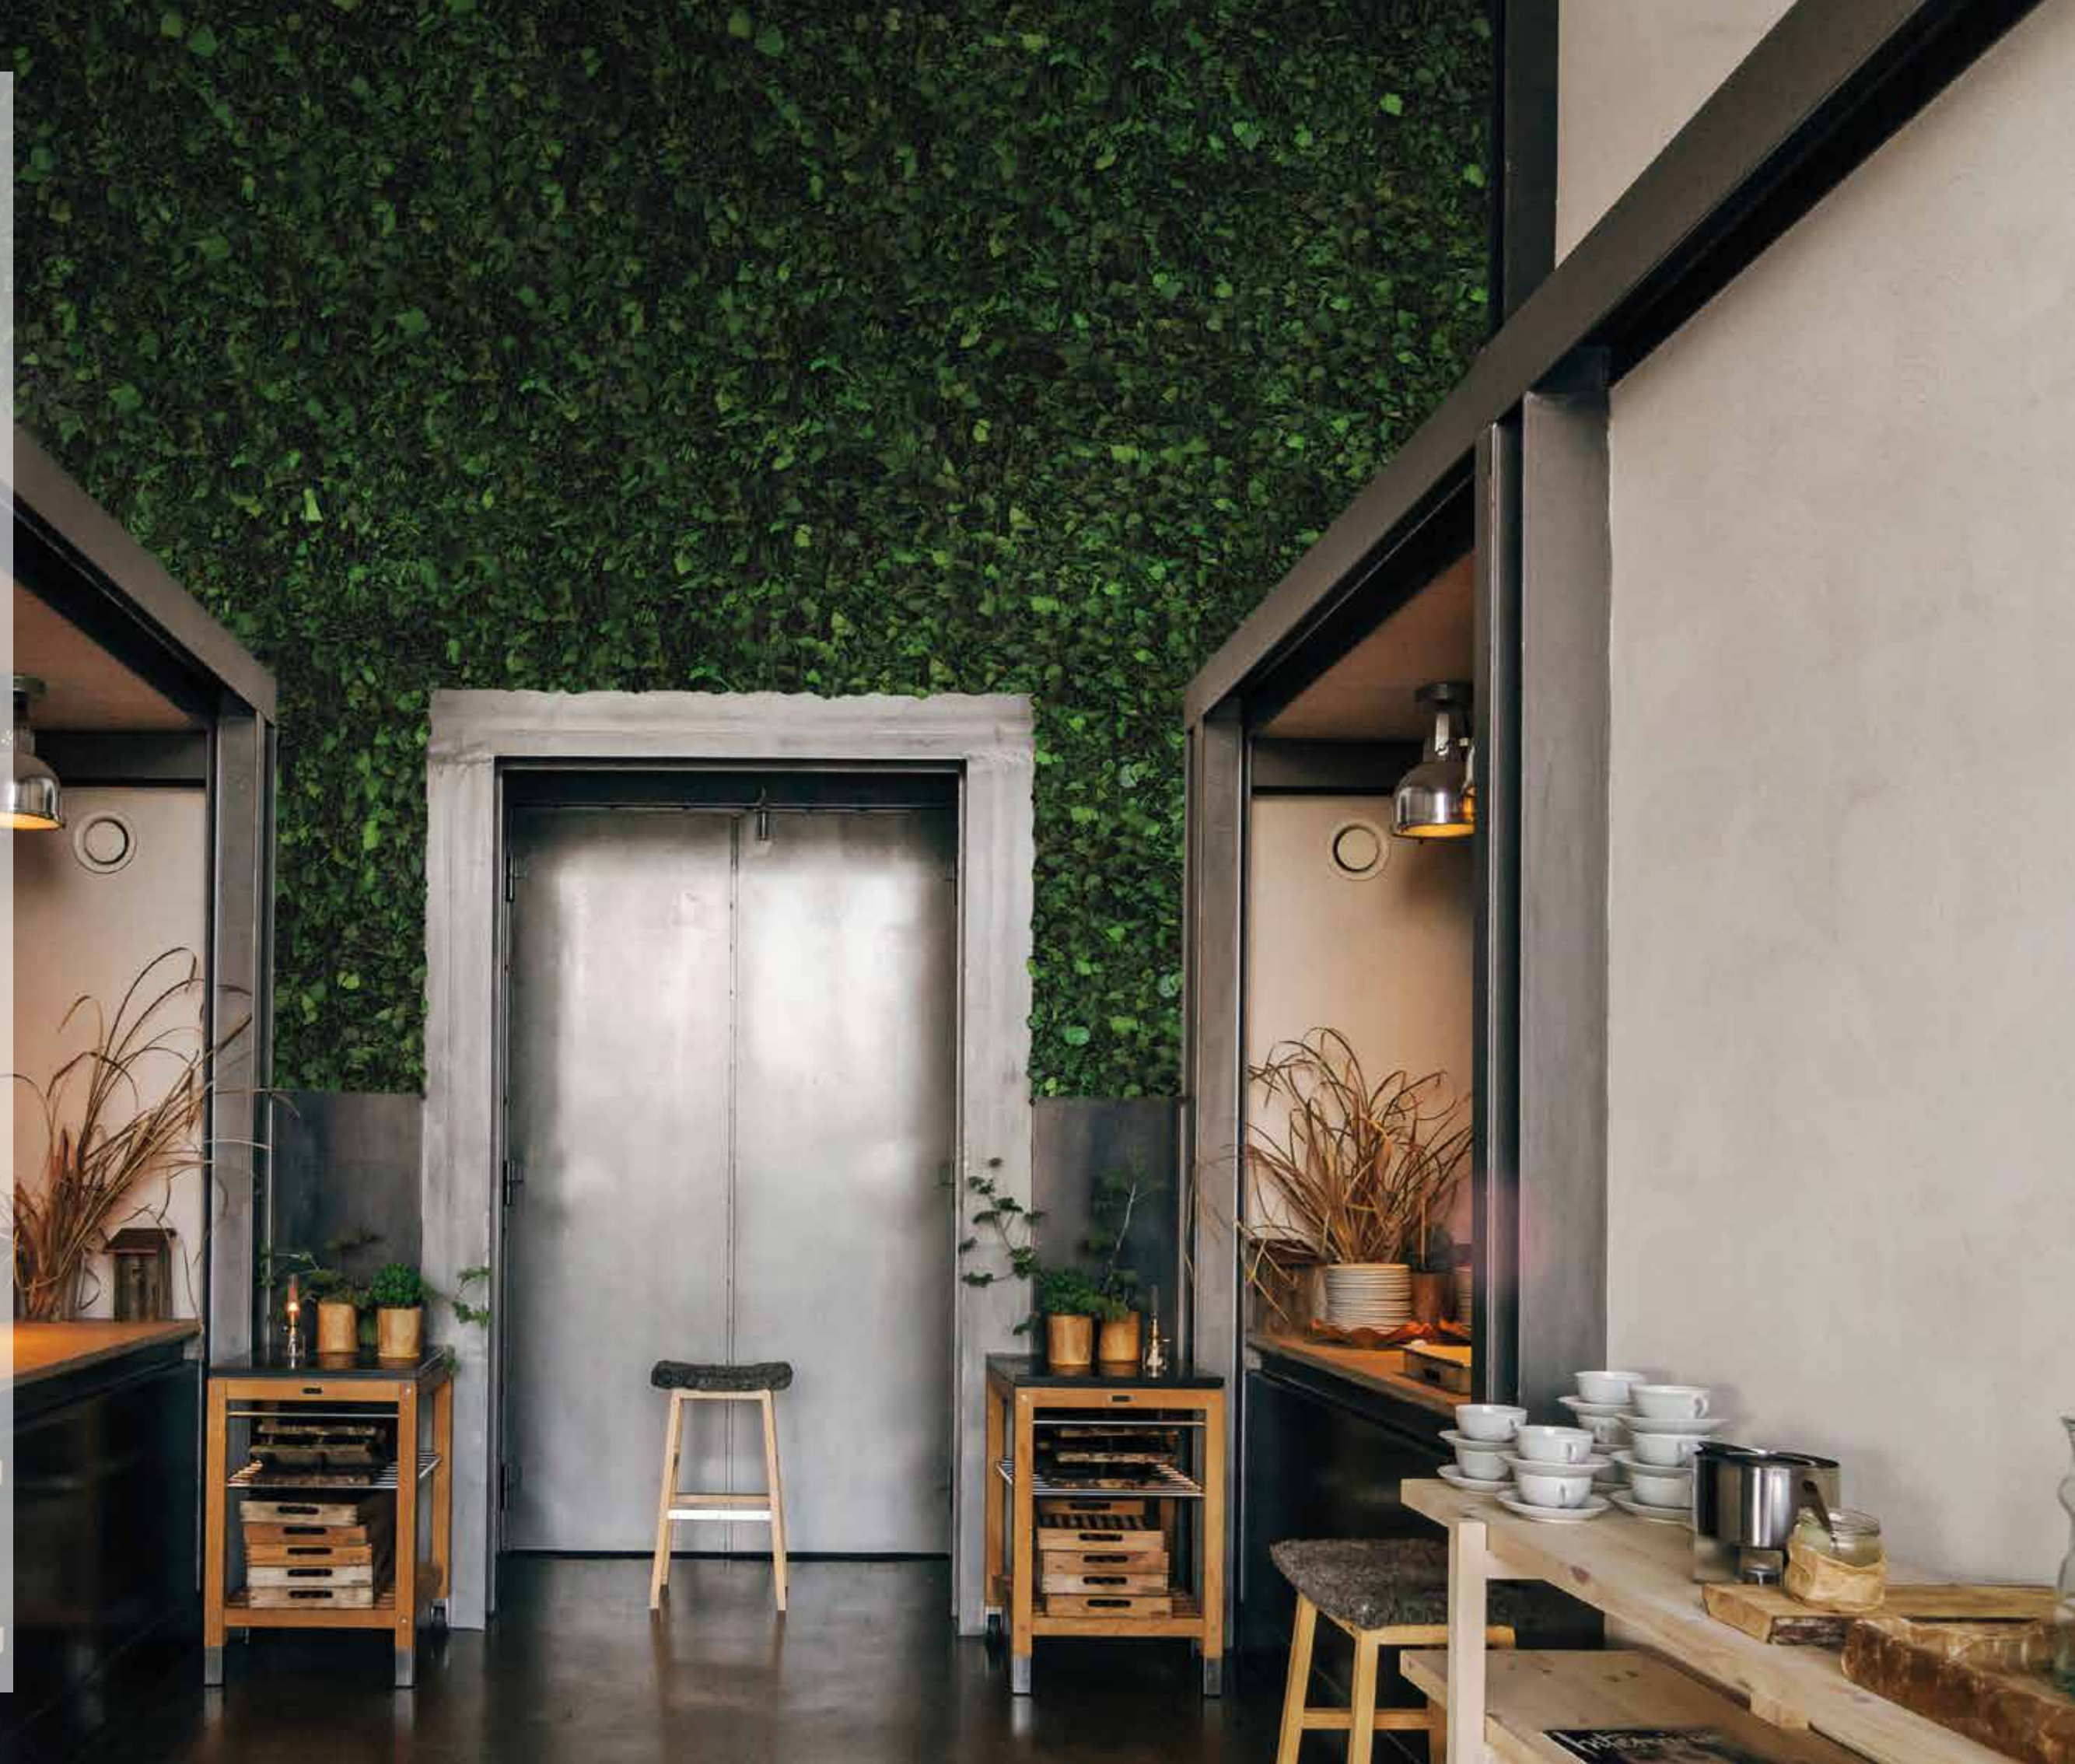

Benetti LEAFAGE

Natural and preserved
Naturale e stabilizzato

Maintenance free
Senza bisogno di Manutenzione

For indoor use
Solo per uso interno

Standard size: 75x115 cm
(45.27"x29.53") or custom size
upon request
Misura standard: 75x115 cm o su misura

Substrate: PVC
Supporto: PVC

Harvested without environmental
impact
Raccolto senza danno alla vegetazione

Wood scent, color variations and
the presence of small leaves or
pine needles are to be considered a
quality, a guarantee of its natural origin
and are part of the normality of the
product. Moreover, as for all natural
products, a slight variation of tone
over time is to be considered normal

*Un odore di sottobosco, variazioni di
colore e la presenza di piccole foglie o
aghi di pino sono da considerarsi pregi,
garanzia della sua origine naturale e
rientrano nella normalità del prodotto.
Come per tutti i prodotti naturali è da
considerarsi normale una lieve variazione
di tono nel tempo*

Recommended air humidity level:
 $\geq 30\% \leq 70\%$
*Livello di umidità ambientale consigliato:
 $\geq 30\% \leq 70\%$*