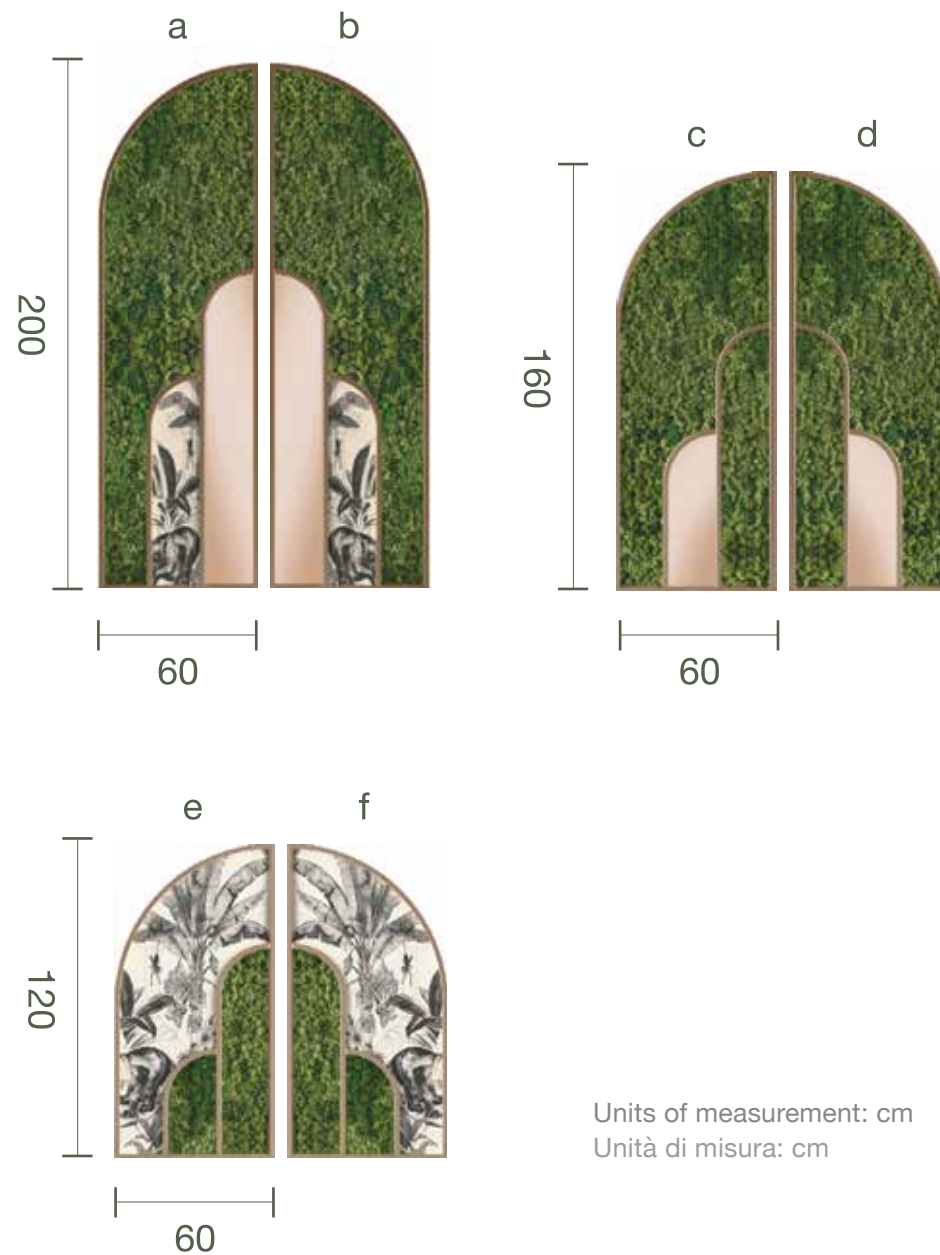

I moduli decorativi a forma di semi-arco offrono un'elegante design, combinano con eleganza il moss, la carta da parati e lo specchio, il tutto incorniciato da una struttura in color oro o bronzo. Questi moduli decorativi non solo esaltano l'estetica degli ambienti, ma contribuiscono anche a creare atmosfere accoglienti e sofisticate, ideali per spazi contract, come i ristoranti.

Oro

Bronzo

Specchio

Moss

MOMENTI Animal collection ASP-01

MOMENTI Nature collection EMI-62

Units of measurement: cm  
Unità di misura: cm