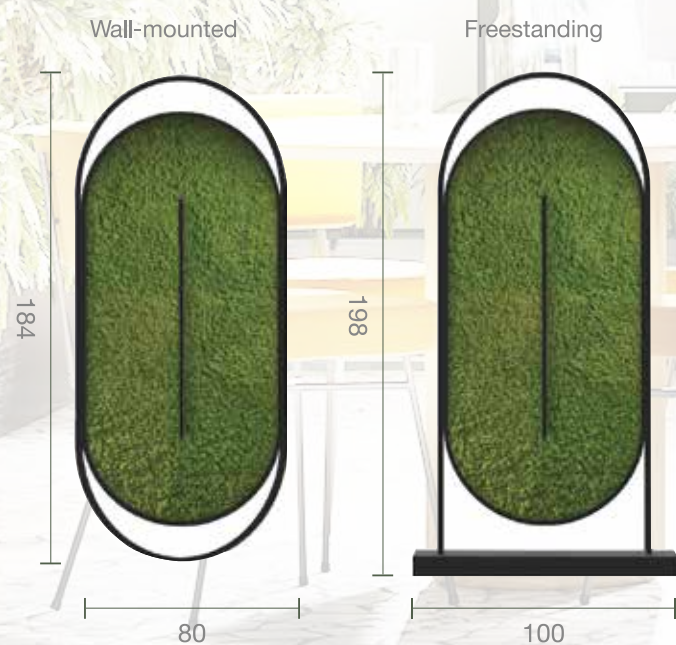

OVALE

The Collection OVALE is available for wall application or as a freestanding element. Its refined silhouette adapts harmoniously to any indoor space. The frame can be supplied in gold, bronze or painted metal while the moss color can be selected from the standard Benetti MOSS range.

La Collezione OVALE è disponibile per l'applicazione a parete o come elemento freestanding. La sua raffinata silhouette si adatta con armonia a una varietà di ambienti. La cornice può essere fornita in tinta oro, bronzo o metallo verniciato mentre il colore del lichene può essere selezionato tra quelli della gamma standard Benetti MOSS.

Units of measurement: cm
Unità di misura: cm