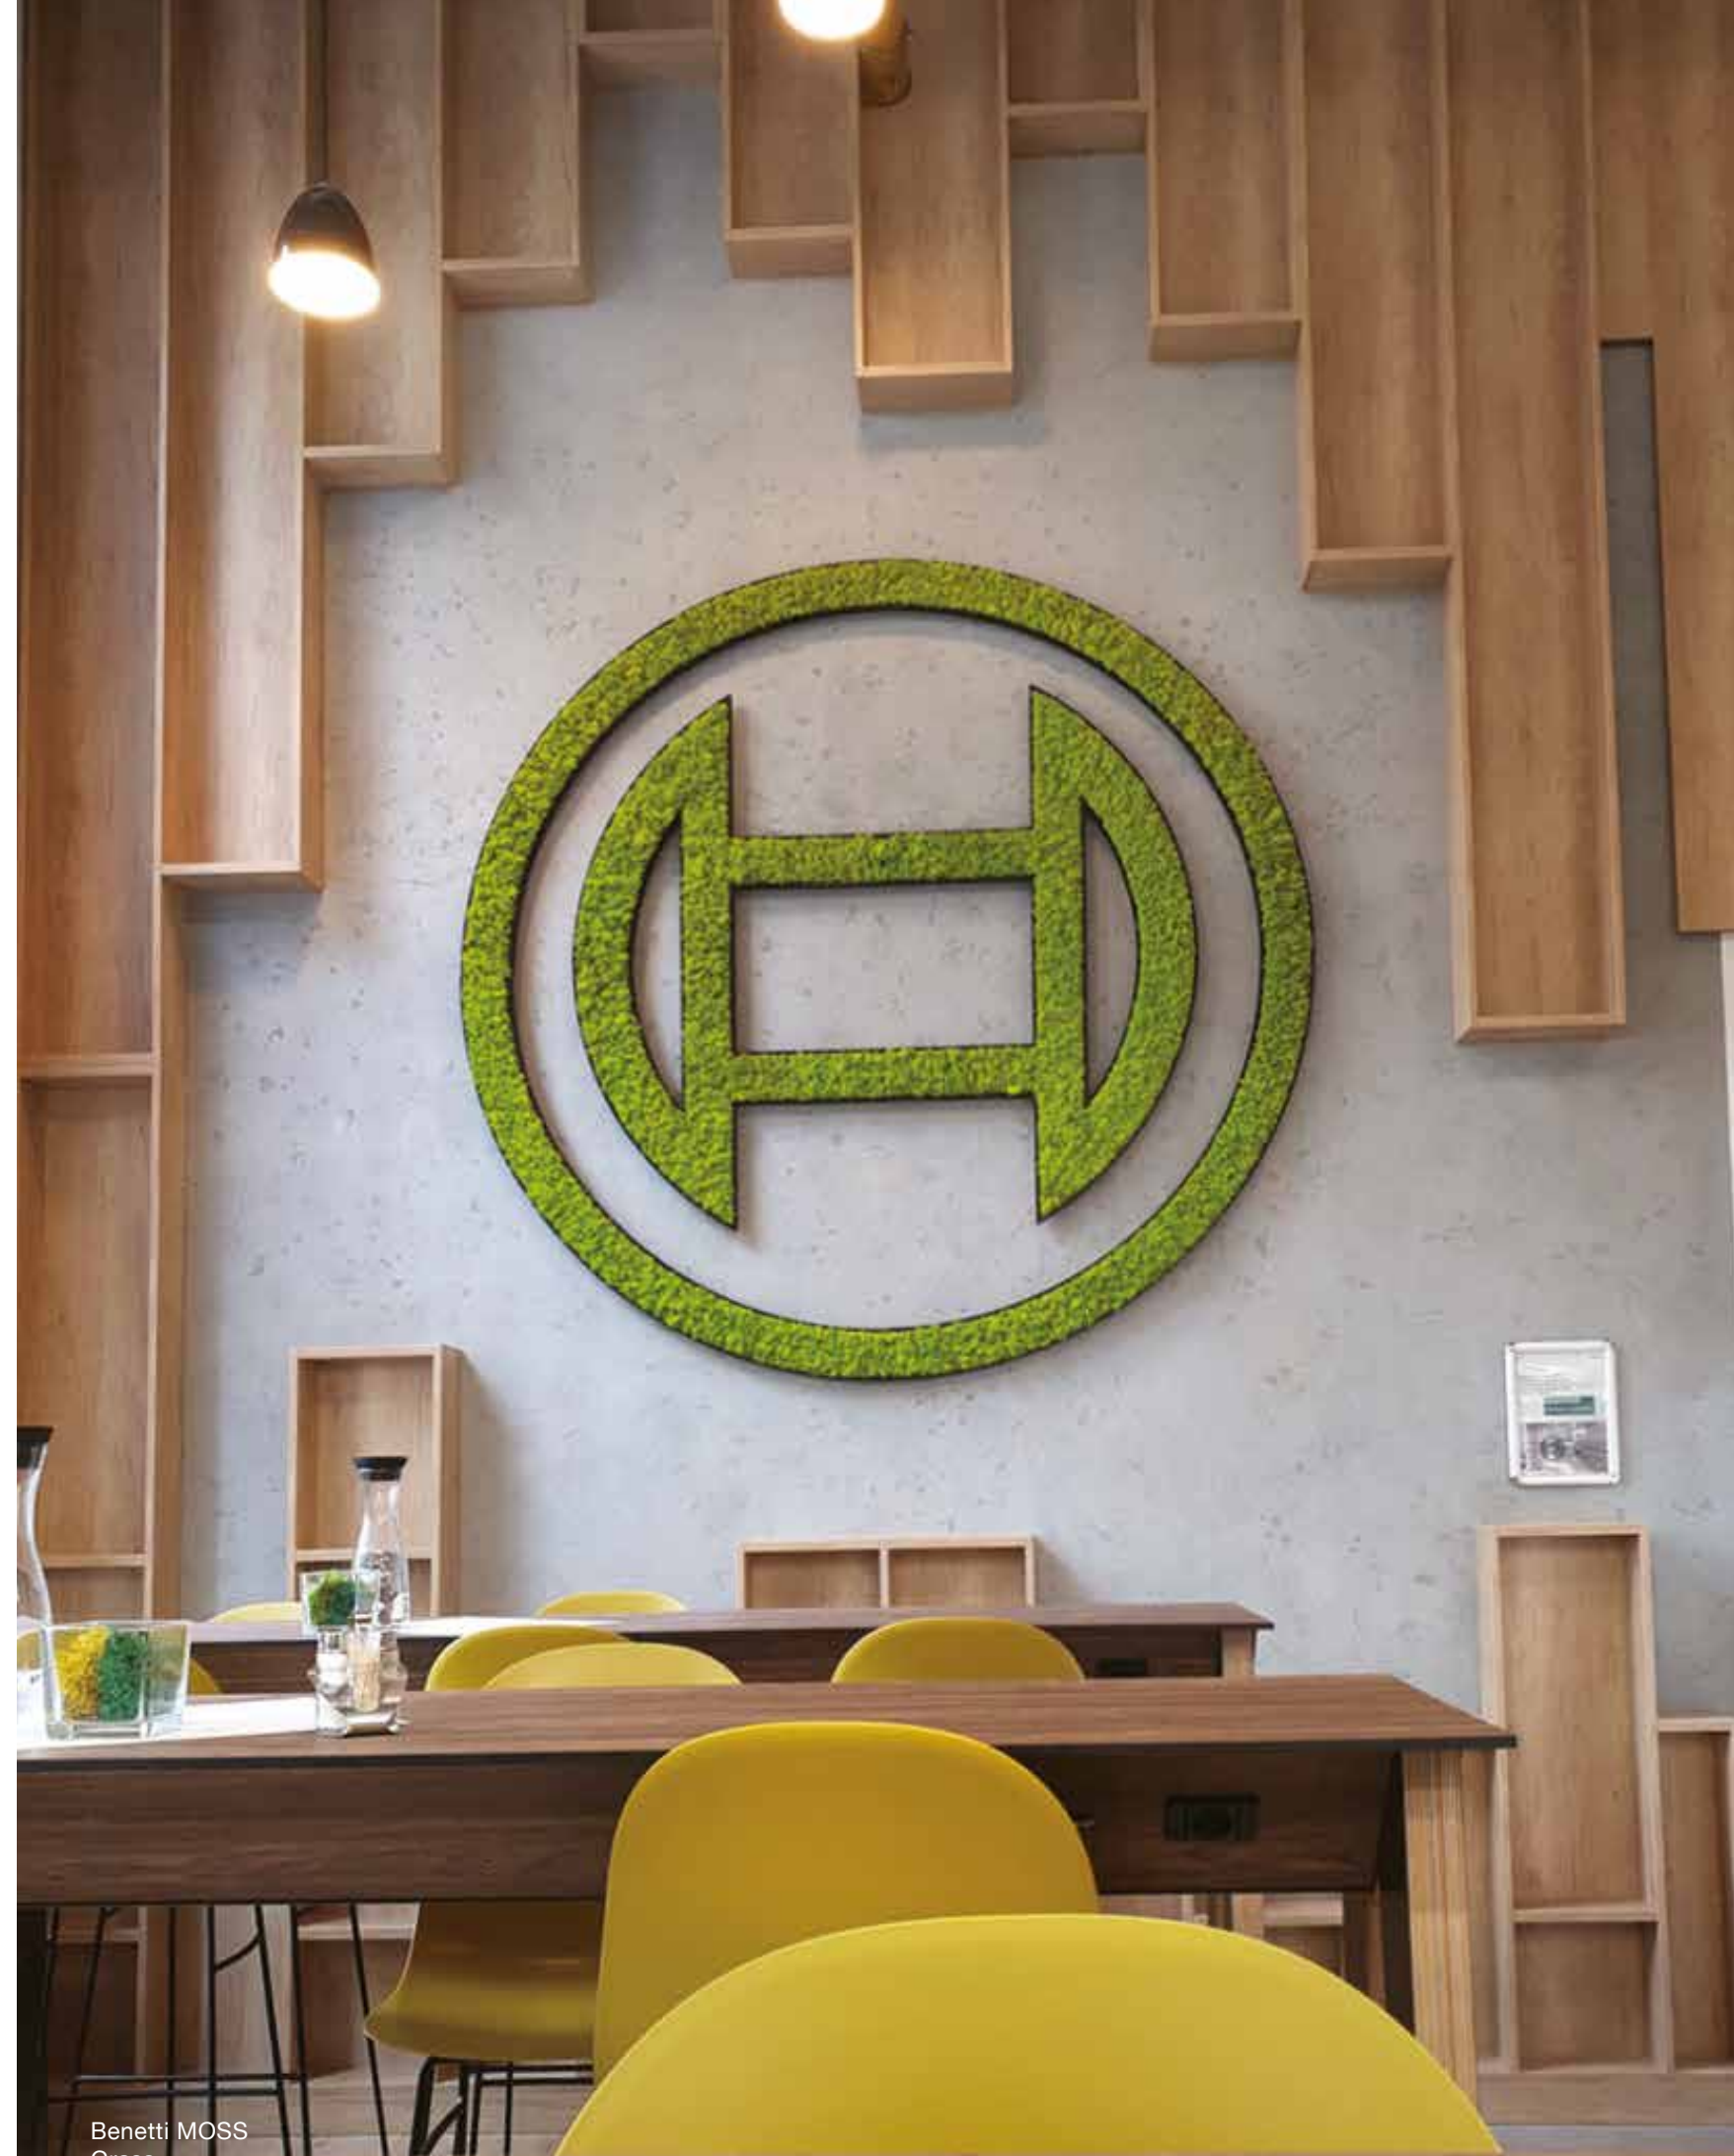

moss spray

KEEP YOUR GREEN WALL PERFECT

MANTIENI LA TUA PARETE SEMPRE PERFETTA

Benetti solved the only unfavorable outcome that may effect this amazing product: low humidity. Marketed worldwide with a multitude of different climates and seasons, Benetti MOSS has created a patented "Moss Spray" solution to keep your green wall perfect during seasonal humidity changes. Moss Spray is a natural, non-toxic, odorless topical spray designed to replenish during dry spells and keep your Benetti MOSS wall soft and supple over time. Request Moss Spray with your purchase if installation may experience a seasonal dry climate.

Moss Spray è la soluzione rivoluzionaria di Benetti che risolve l'unico problema legato a questo meraviglioso prodotto: la bassa umidità ambientale. Grazie a Moss Spray, appositamente studiato e brevettato, è possibile mantenere la vostra parete sempre perfetta. Moss Spray va utilizzato solo all'occorrenza, è naturale, atossico e inodore e il suo utilizzo garantisce il perfetto mantenimento del prodotto per 6/8 mesi.

Benetti MOSS
Grass