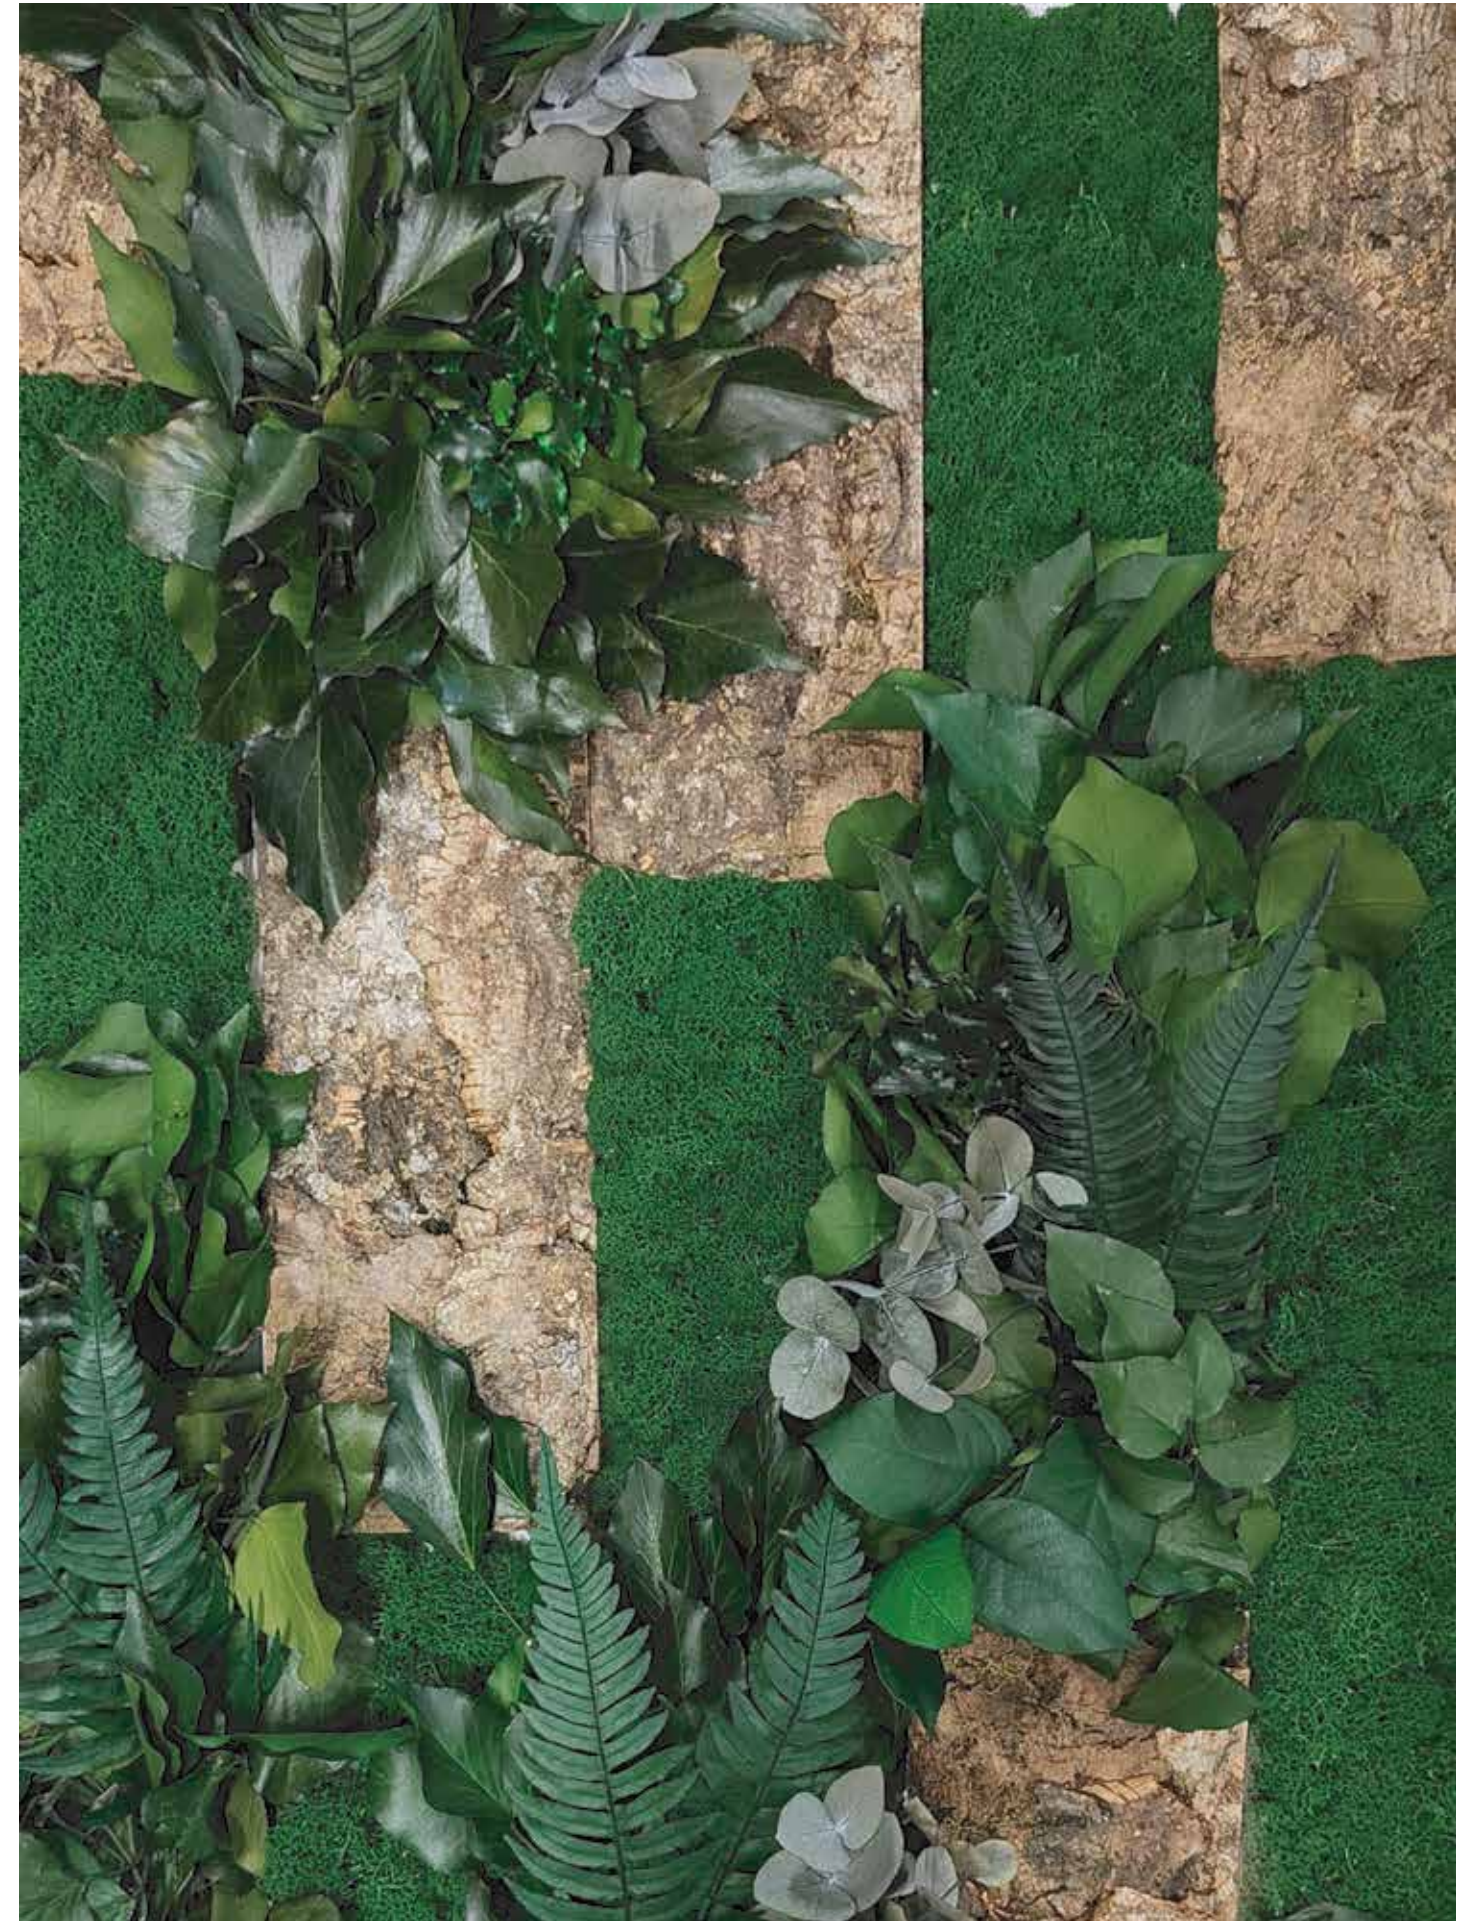

natur0 03

The combination of the preserved foliage Benetti JAVA, moss and bark creates an elegant wall covering solution where the natural beauty of the greenery, the rustic authenticity of bark and noble wood join. This combination of natural elements creates a harmonious fusion of aesthetics and sustainability, making cladding not only a decorative choice, but also an environmentally friendly option.

Il connubio tra il fogliame stabilizzato Benetti JAVA, il moss e la corteccia si traduce in un'elegante soluzione per il rivestimento delle pareti. Questa combinazione unisce la bellezza naturale del fogliame stabilizzato, con la rustica autenticità della corteccia. L'unione degli elementi naturali crea un'armoniosa fusione tra estetica e sostenibilità, rendendo il rivestimento non solo una scelta decorativa, ma anche un'opzione rispettosa dell'ambiente.