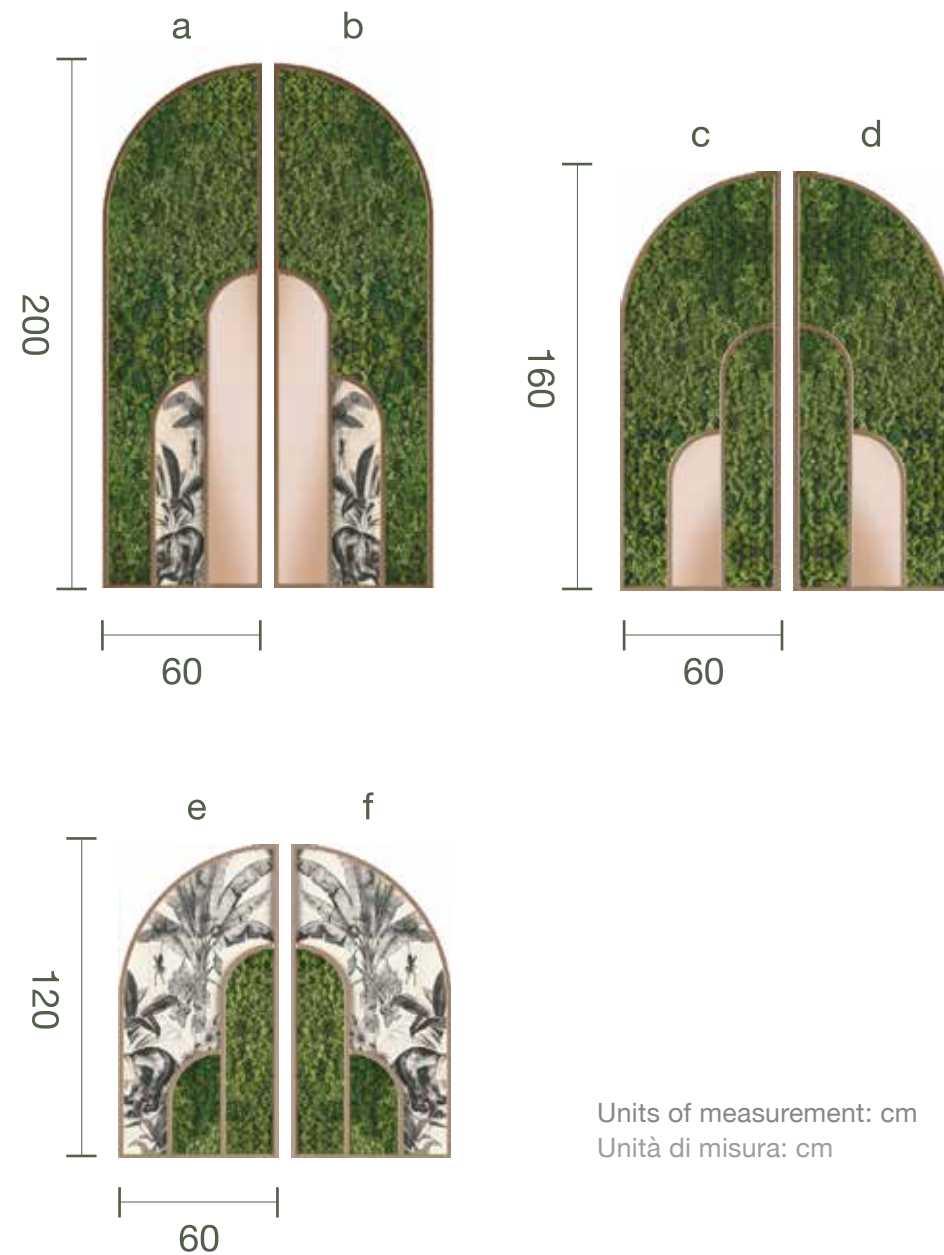

I moduli decorativi a forma di semi-arco offrono un'elegante design, combinano con eleganza il moss, la carta da parati e lo specchio, il tutto incorniciato da una struttura in color oro o bronzo. Questi moduli decorativi non solo esaltano l'estetica degli ambienti, ma contribuiscono anche a creare atmosfere accoglienti e sofisticate, ideali per spazi contract, come i ristoranti.

Oro

Bronzo

Specchio

Moss

MOMENTI Animal collection ASP-01

MOMENTI Nature collection EMI-62

Units of measurement: cm  
Unità di misura: cm